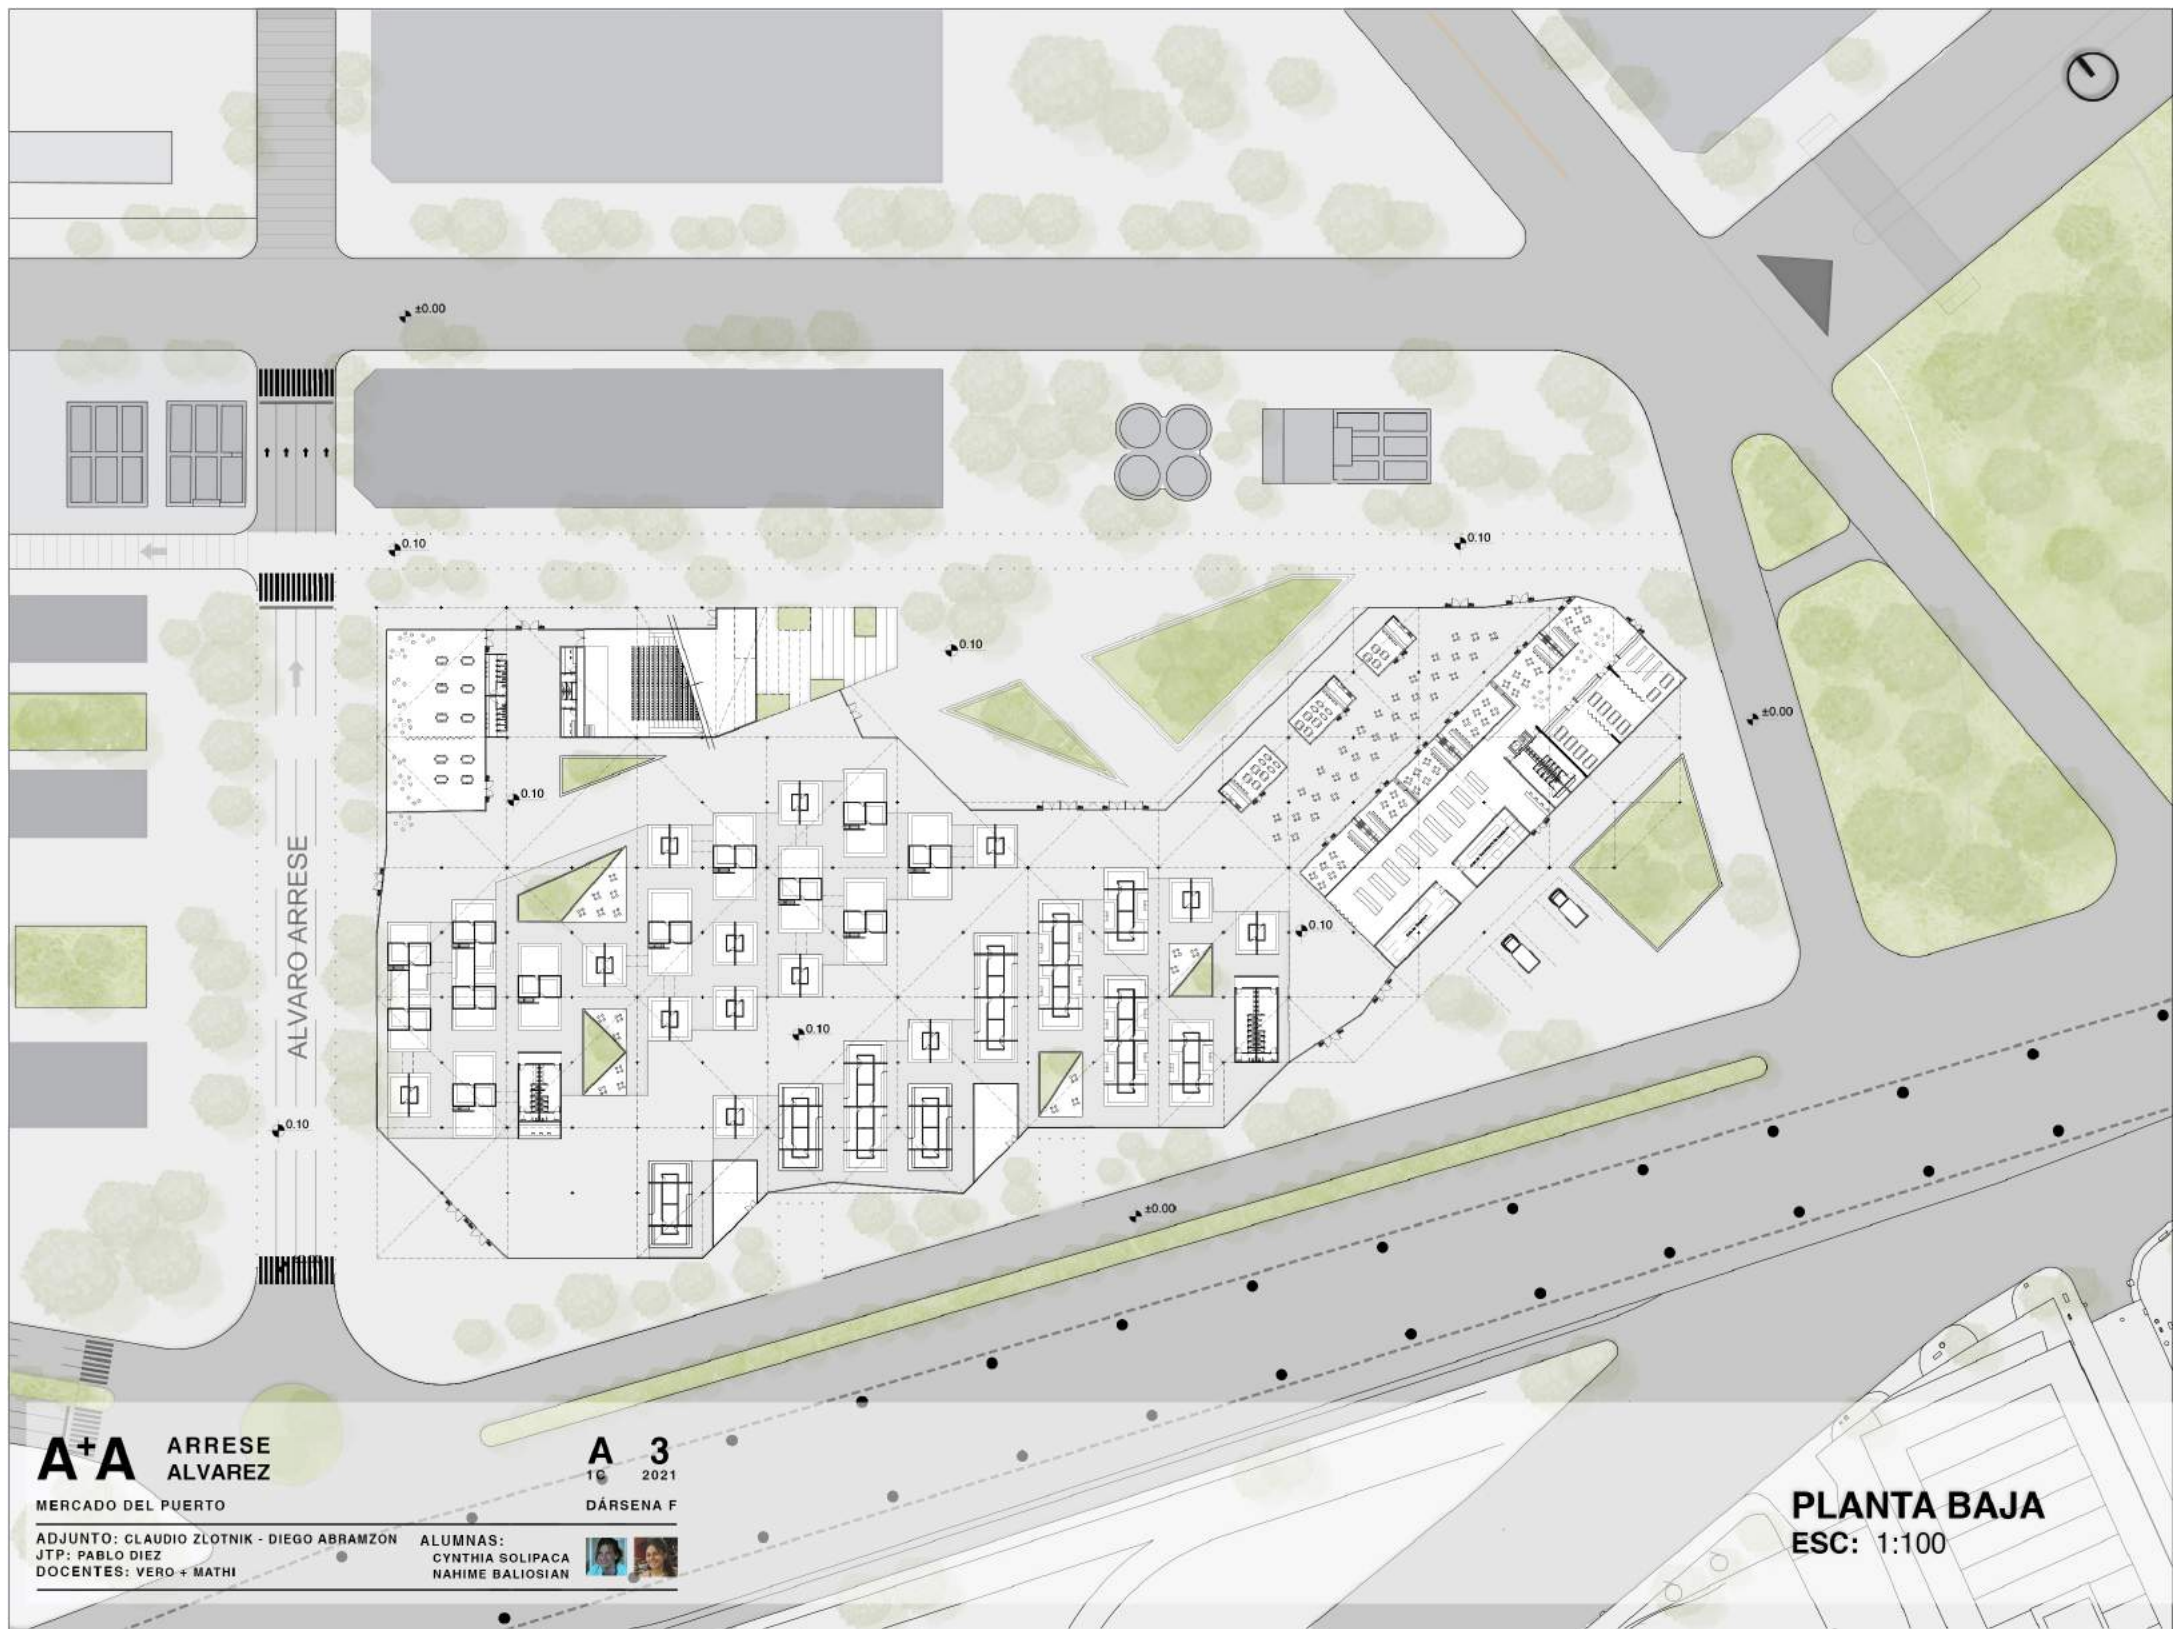

**IMPLANTACIÓN**  
ESC: 1:500

**A+A** ARRESE  
ALVAREZ

MERCADO DEL PUERTO

ADJUNTO: CLAUDIO ZLOTNIK - DIEGO ABRAMZON  
JTP: PABLO DIEZ  
DOCENTES: VERO + MATHI

**A 3**  
16 2021

DÁRSENA F

ALUMNAS:  
CYNTHIA SOLIPACA  
NAHIME BALIOSIAN