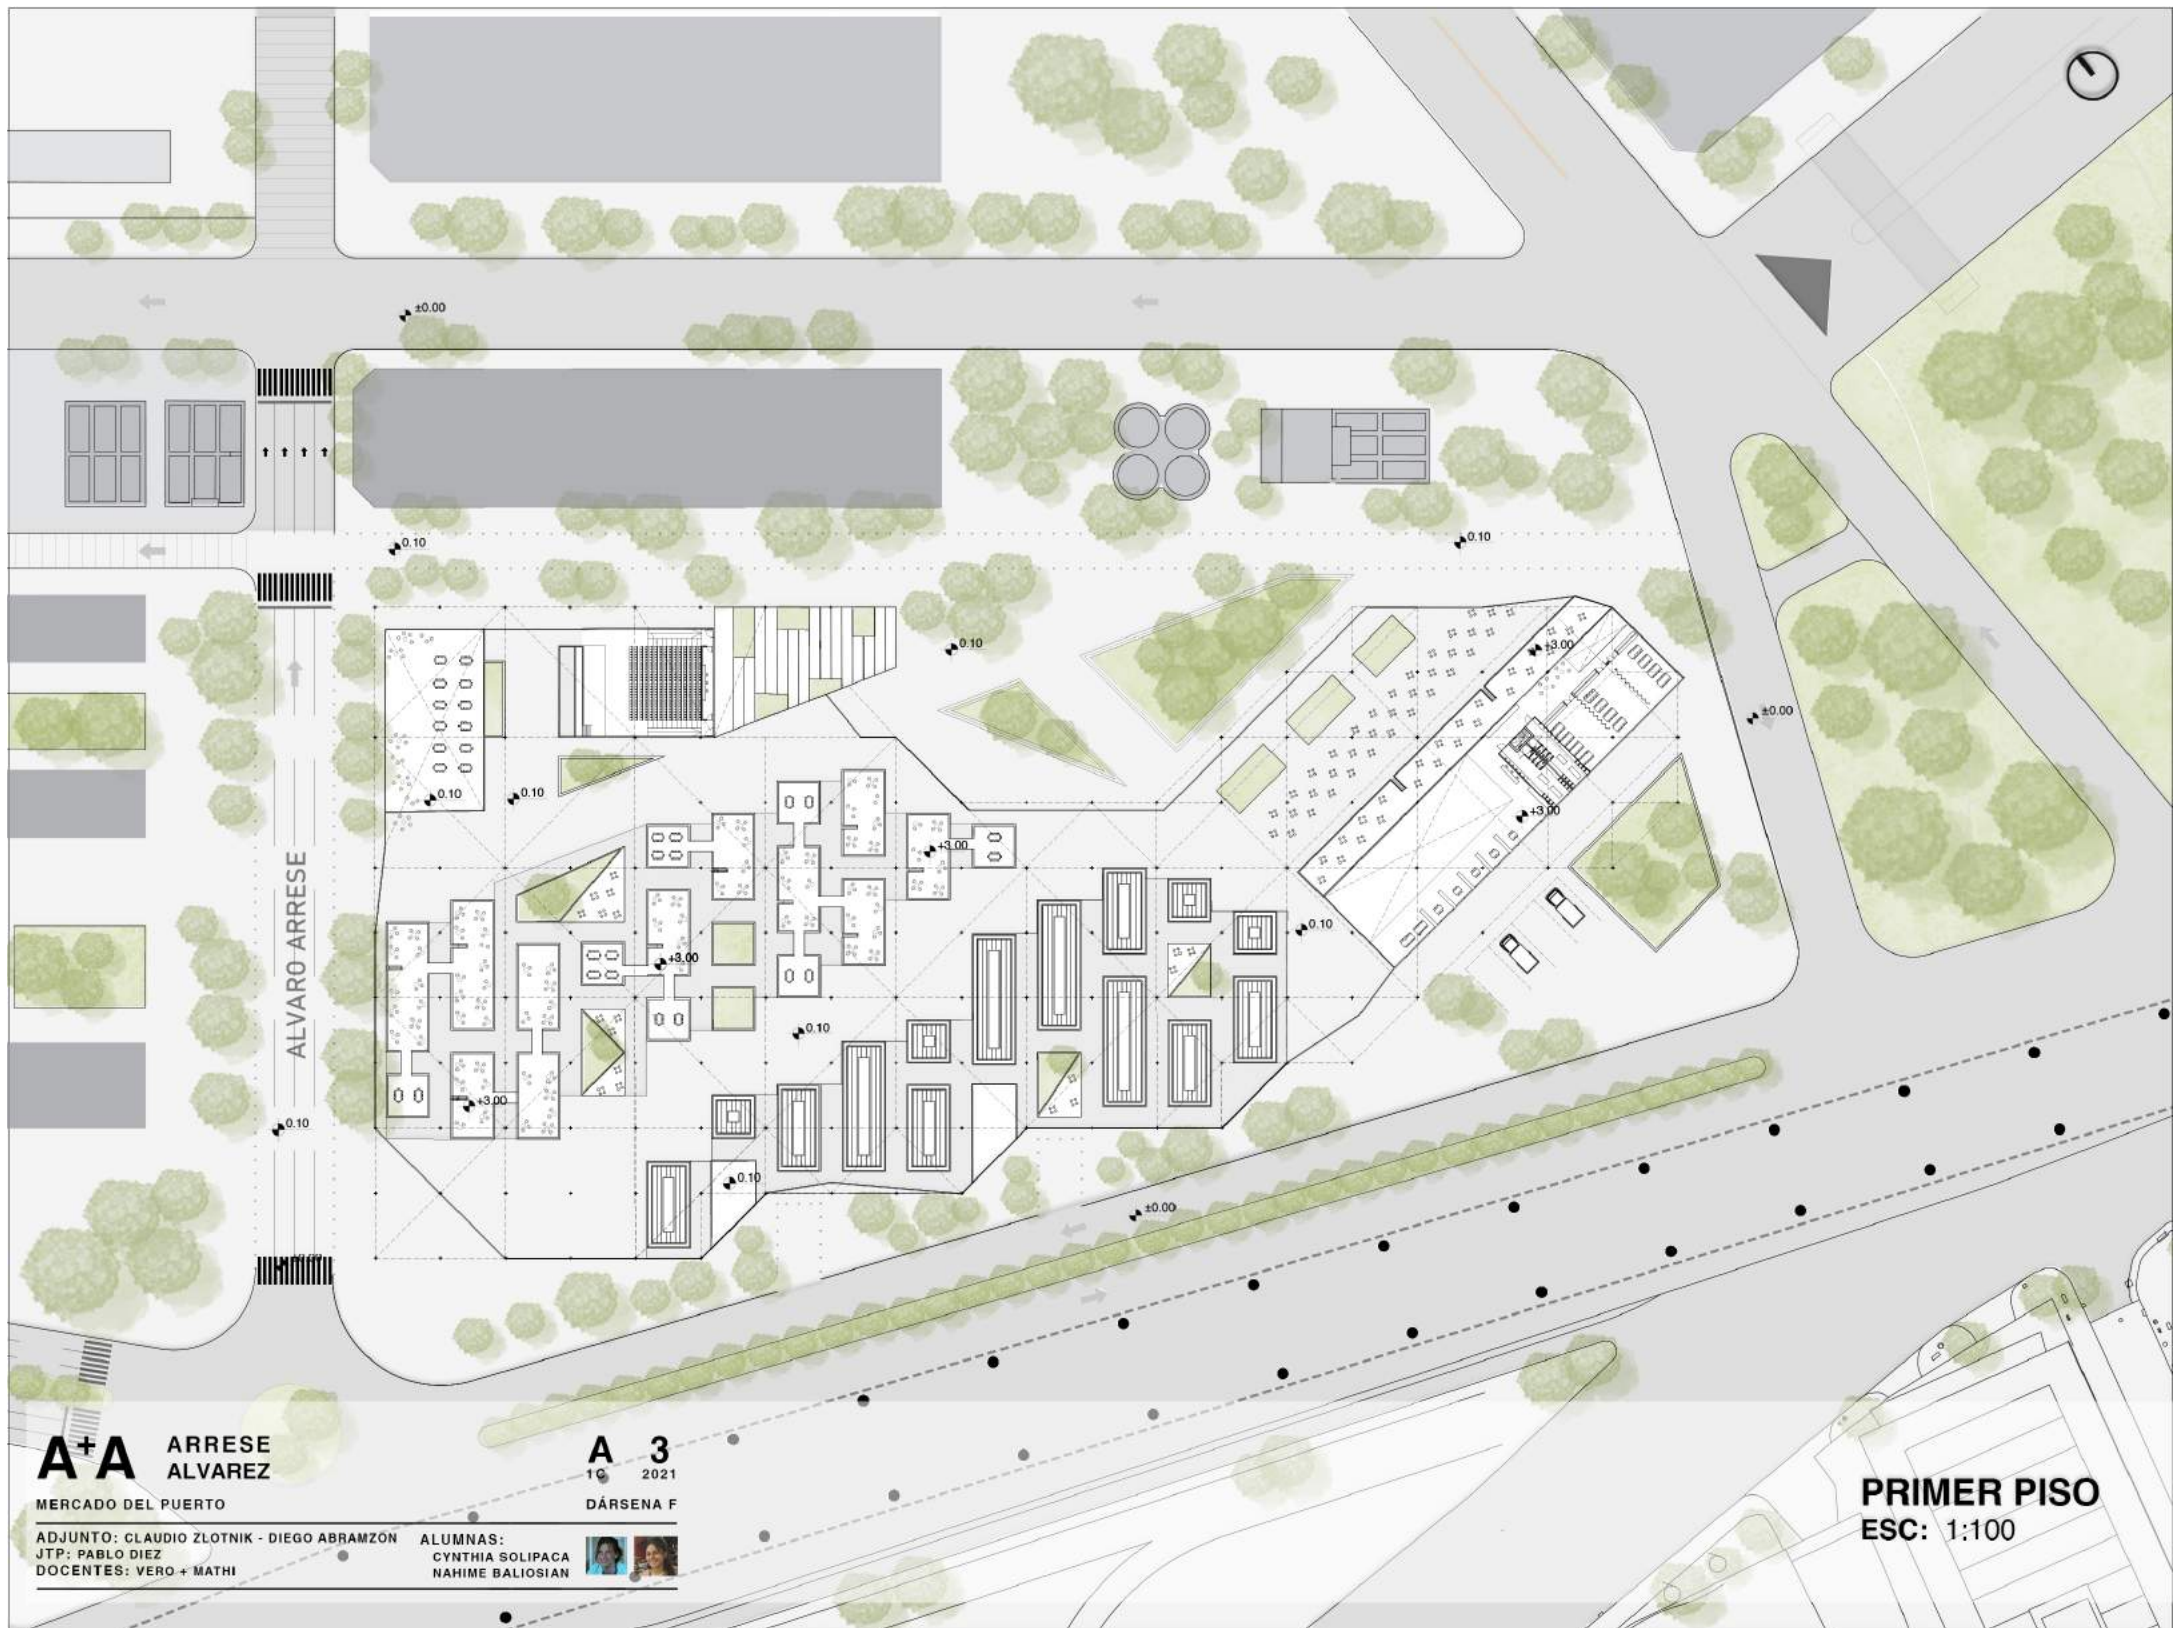

A+A ARRESE
ALVAREZ

MERCADO DEL PUERTO

ADJUNTO: CLAUDIO ZLOTNIK - DIEGO ABRAMZON
JTP: PABLO DIEZ
DOCENTES: VERO + MATHI

A 3
1G 2021

DÁRSENA F

ALUMNAS:
CYNTHIA SOLIPACA
NAHIME BALIOSIAN

PRIMER PISO
ESC: 1:100