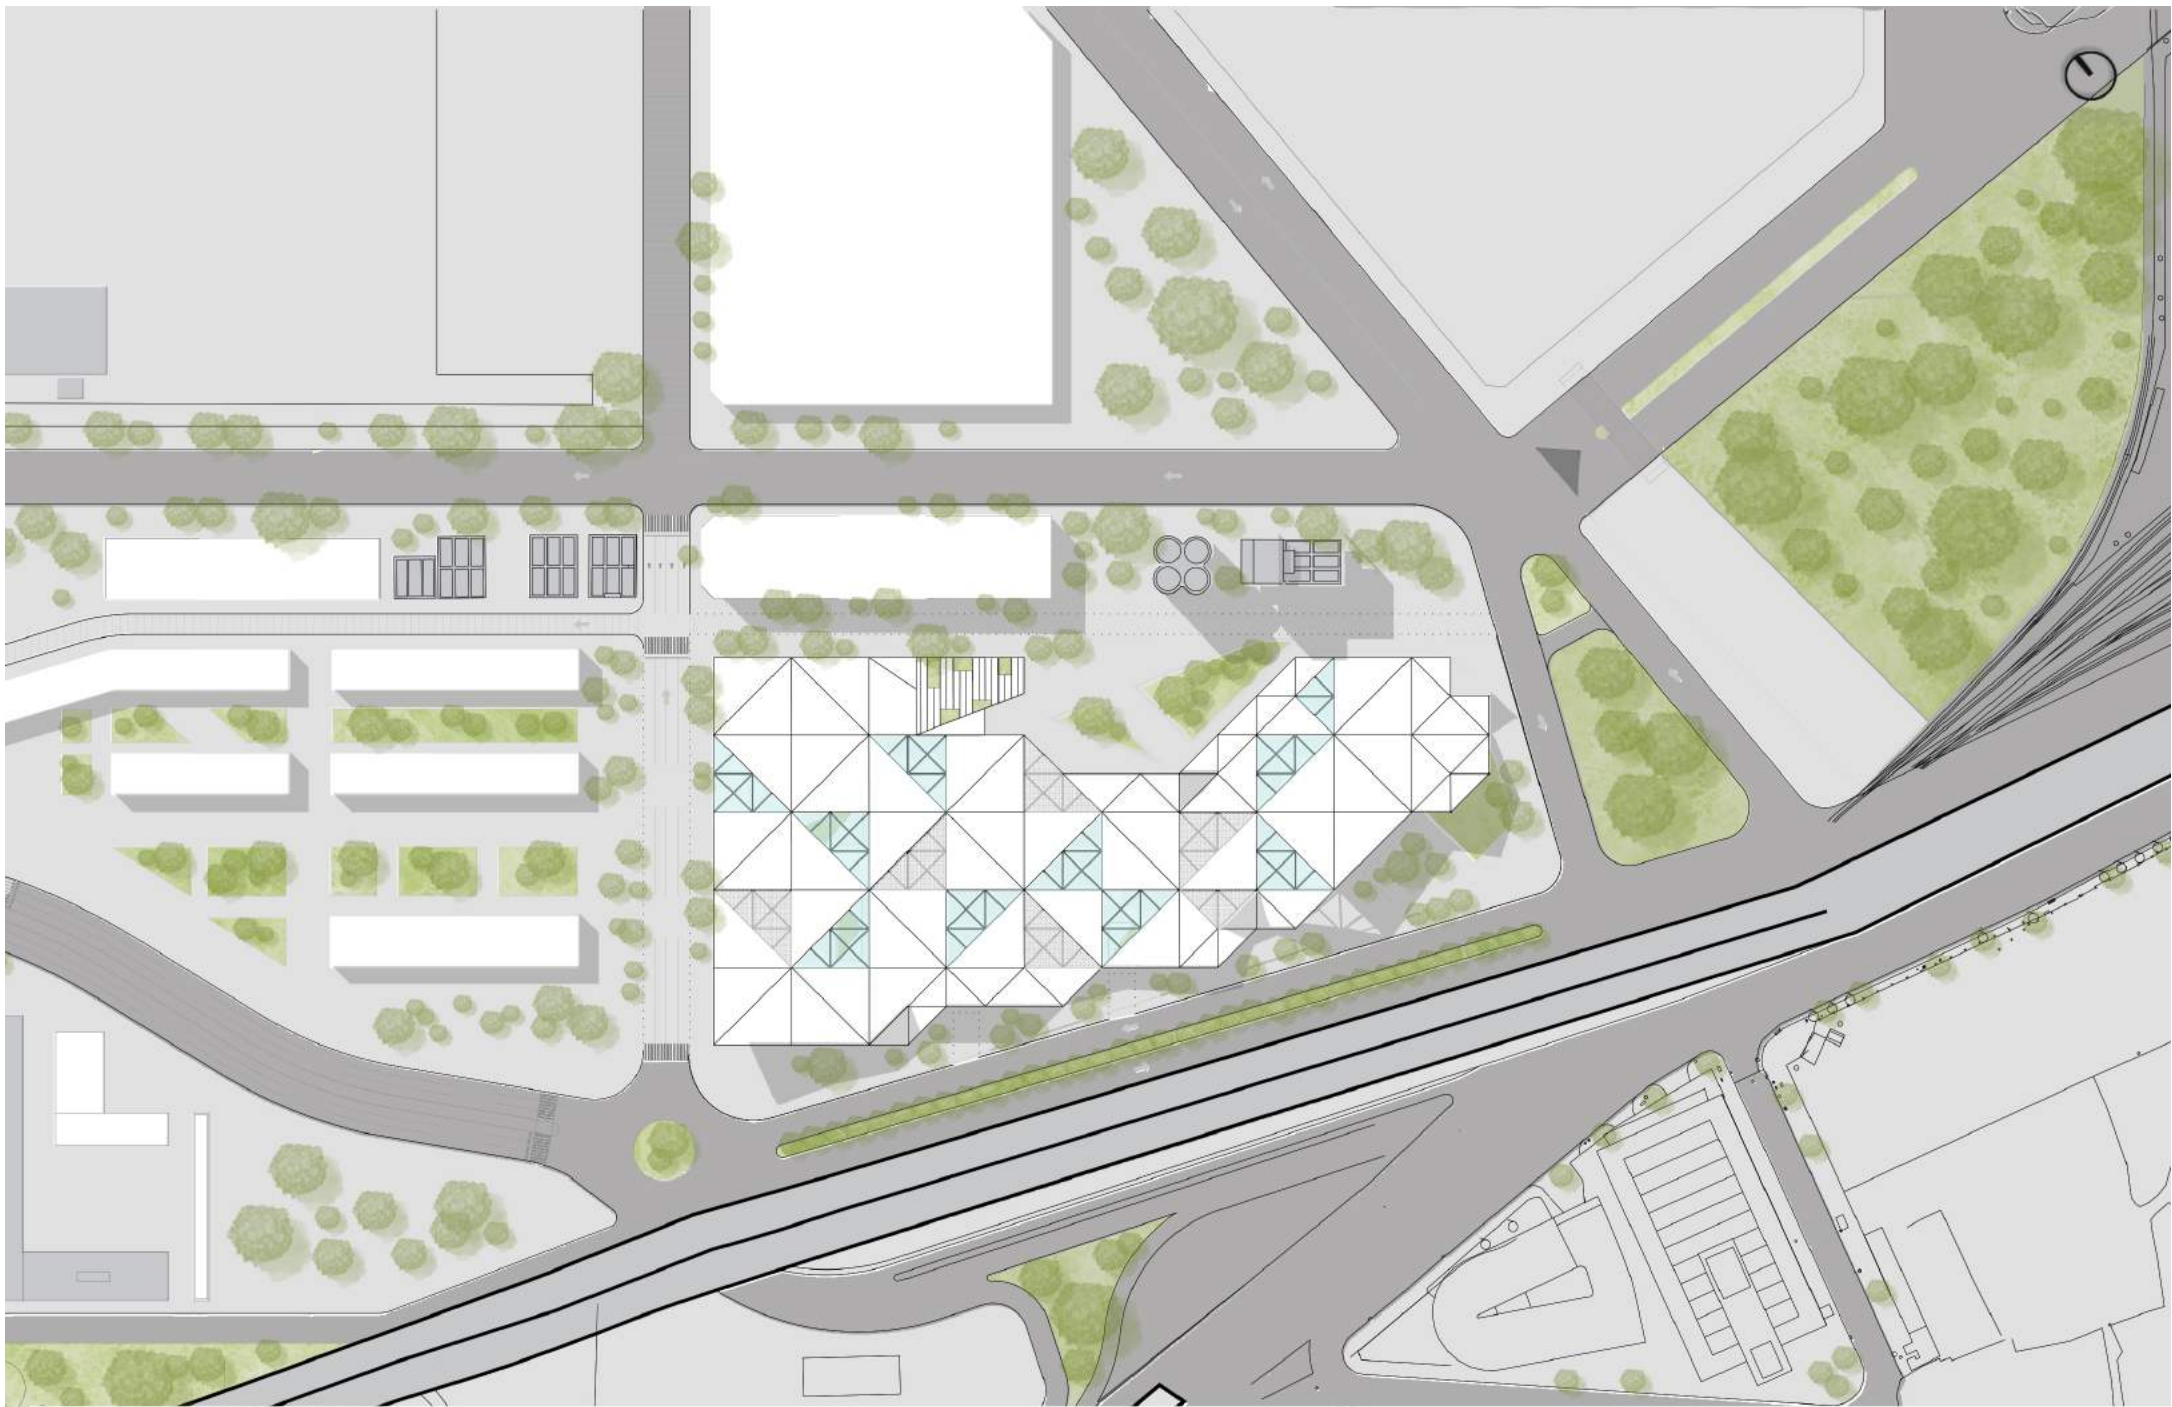

A+A ARRESE
ALVAREZ

MERCADO DEL PUERTO

ADJUNTO: CLAUDIO ZLOTNIK - DIEGO ABRAMZON
JTP: PABLO DIEZ
DOCENTES: VERO + MATHI

A 3
1C 2021

DÁRSENA F

ALUMNAS:
CYNTHIA SOLIPACA
NAHIME BALIOSIAN

IMPLANTACIÓN
ESC: 1:500