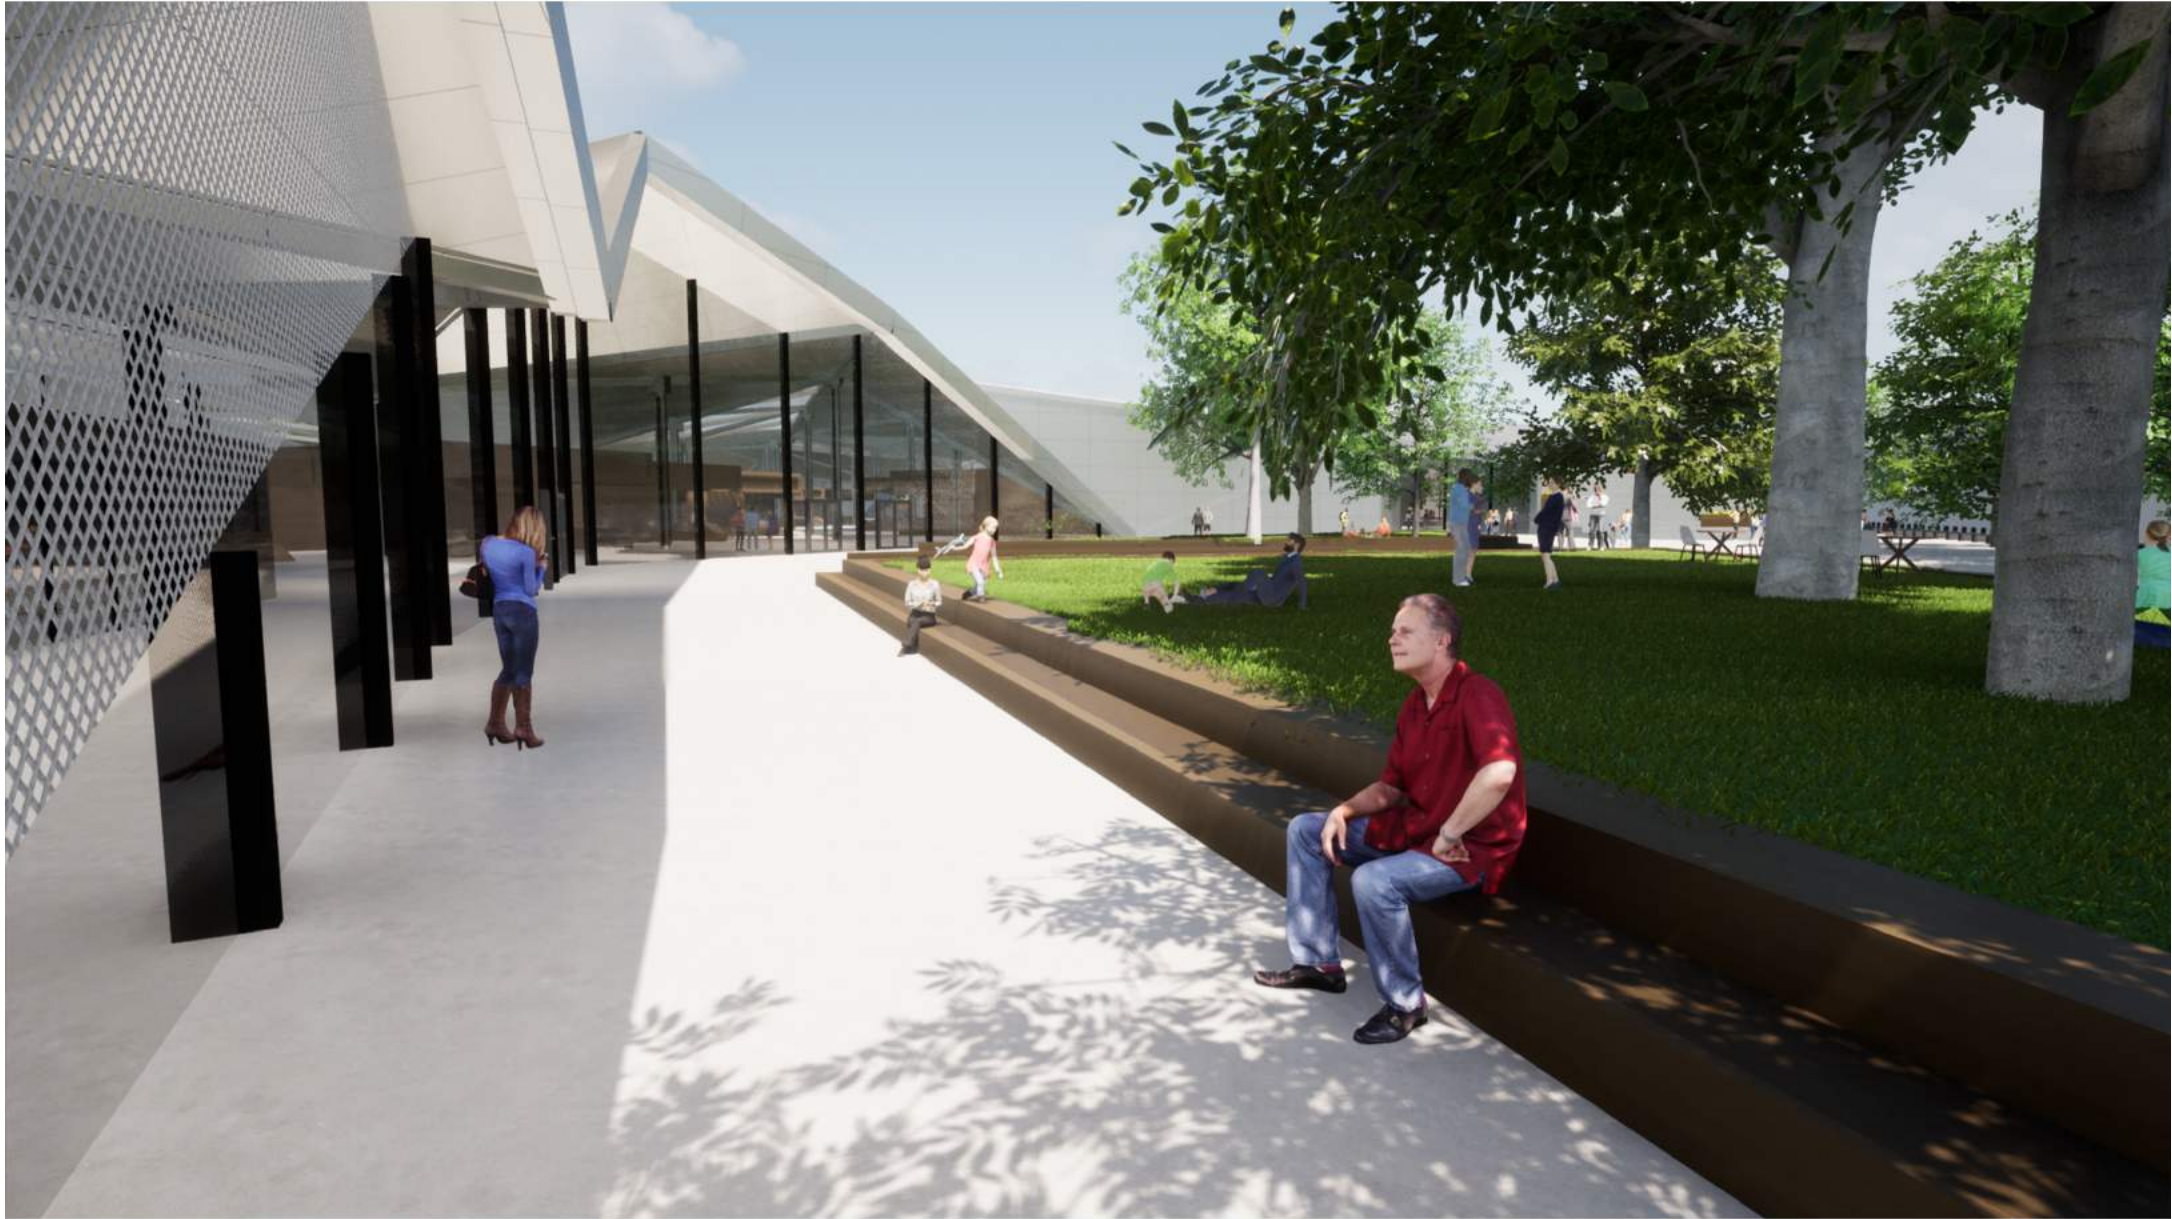

A+A ARRESE
ALVAREZ

MERCADO DEL PUERTO

ADJUNTO: CLAUDIO ZLOTNIK - DIEGO ABRAMZON
JTP: PABLO DIEZ
DOCENTES: VERO + MATHI

A 3
1C 2021

DÁRSENA F

ALUMNAS:
CYNTHIA SOLIPACA
NAHIME BALIOSIAN

EXTERIOR