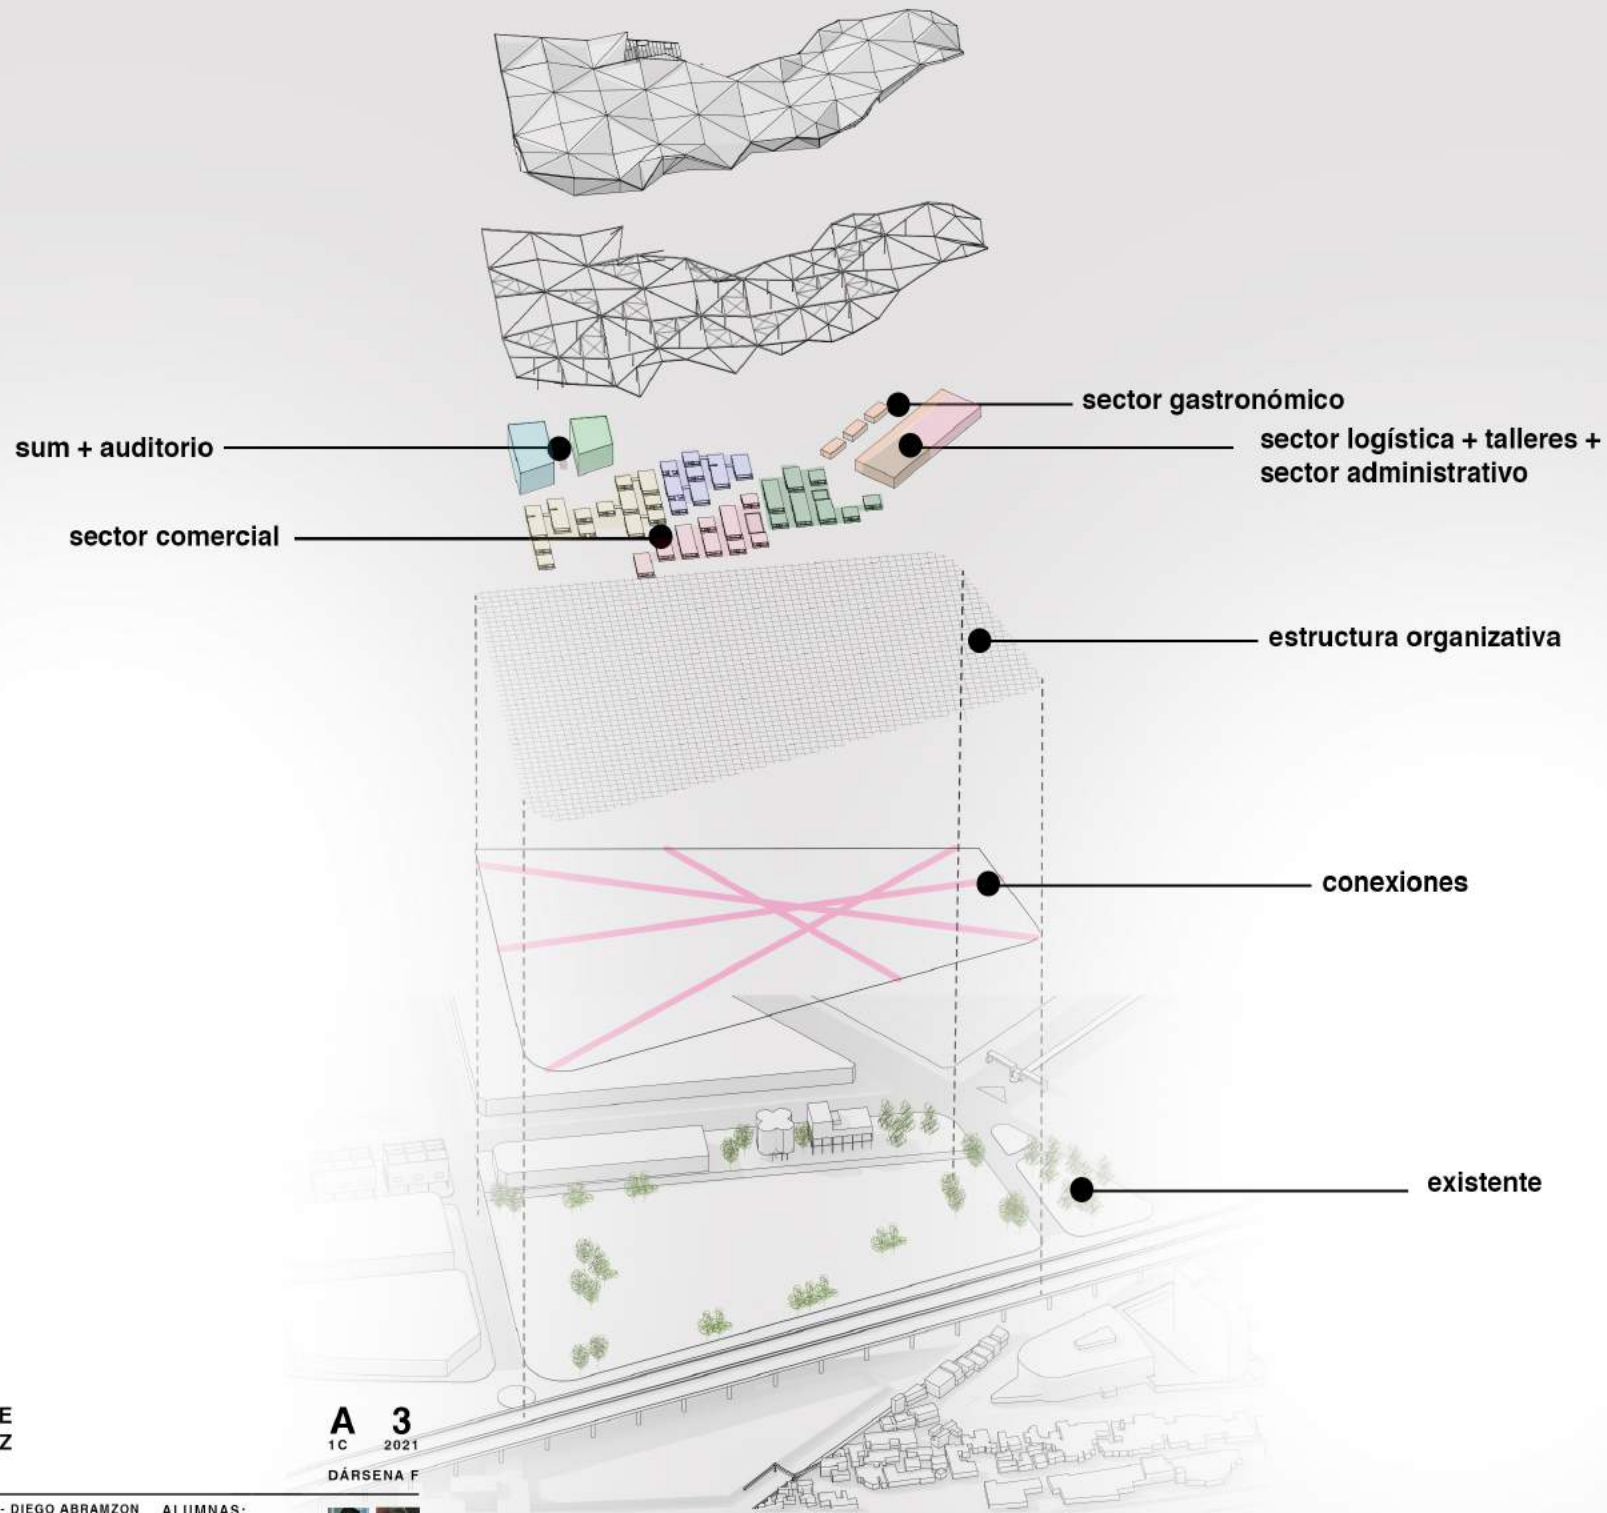

**A 3**  
1C 2021

DÁRSENA F

ALUMNAS:  
CYNTHIA SOLIPACA  
NAHIME BALIOSIAN

**VISTA**  
ESC: 1:100

**A+A** ARRESE  
ALVAREZ

MERCADO DEL PUERTO

ADJUNTO: CLAUDIO ZLOTNIK - DIEGO ABRAMZON  
JTP: PABLO DIEZ  
DOCENTES: VERO + MATHI