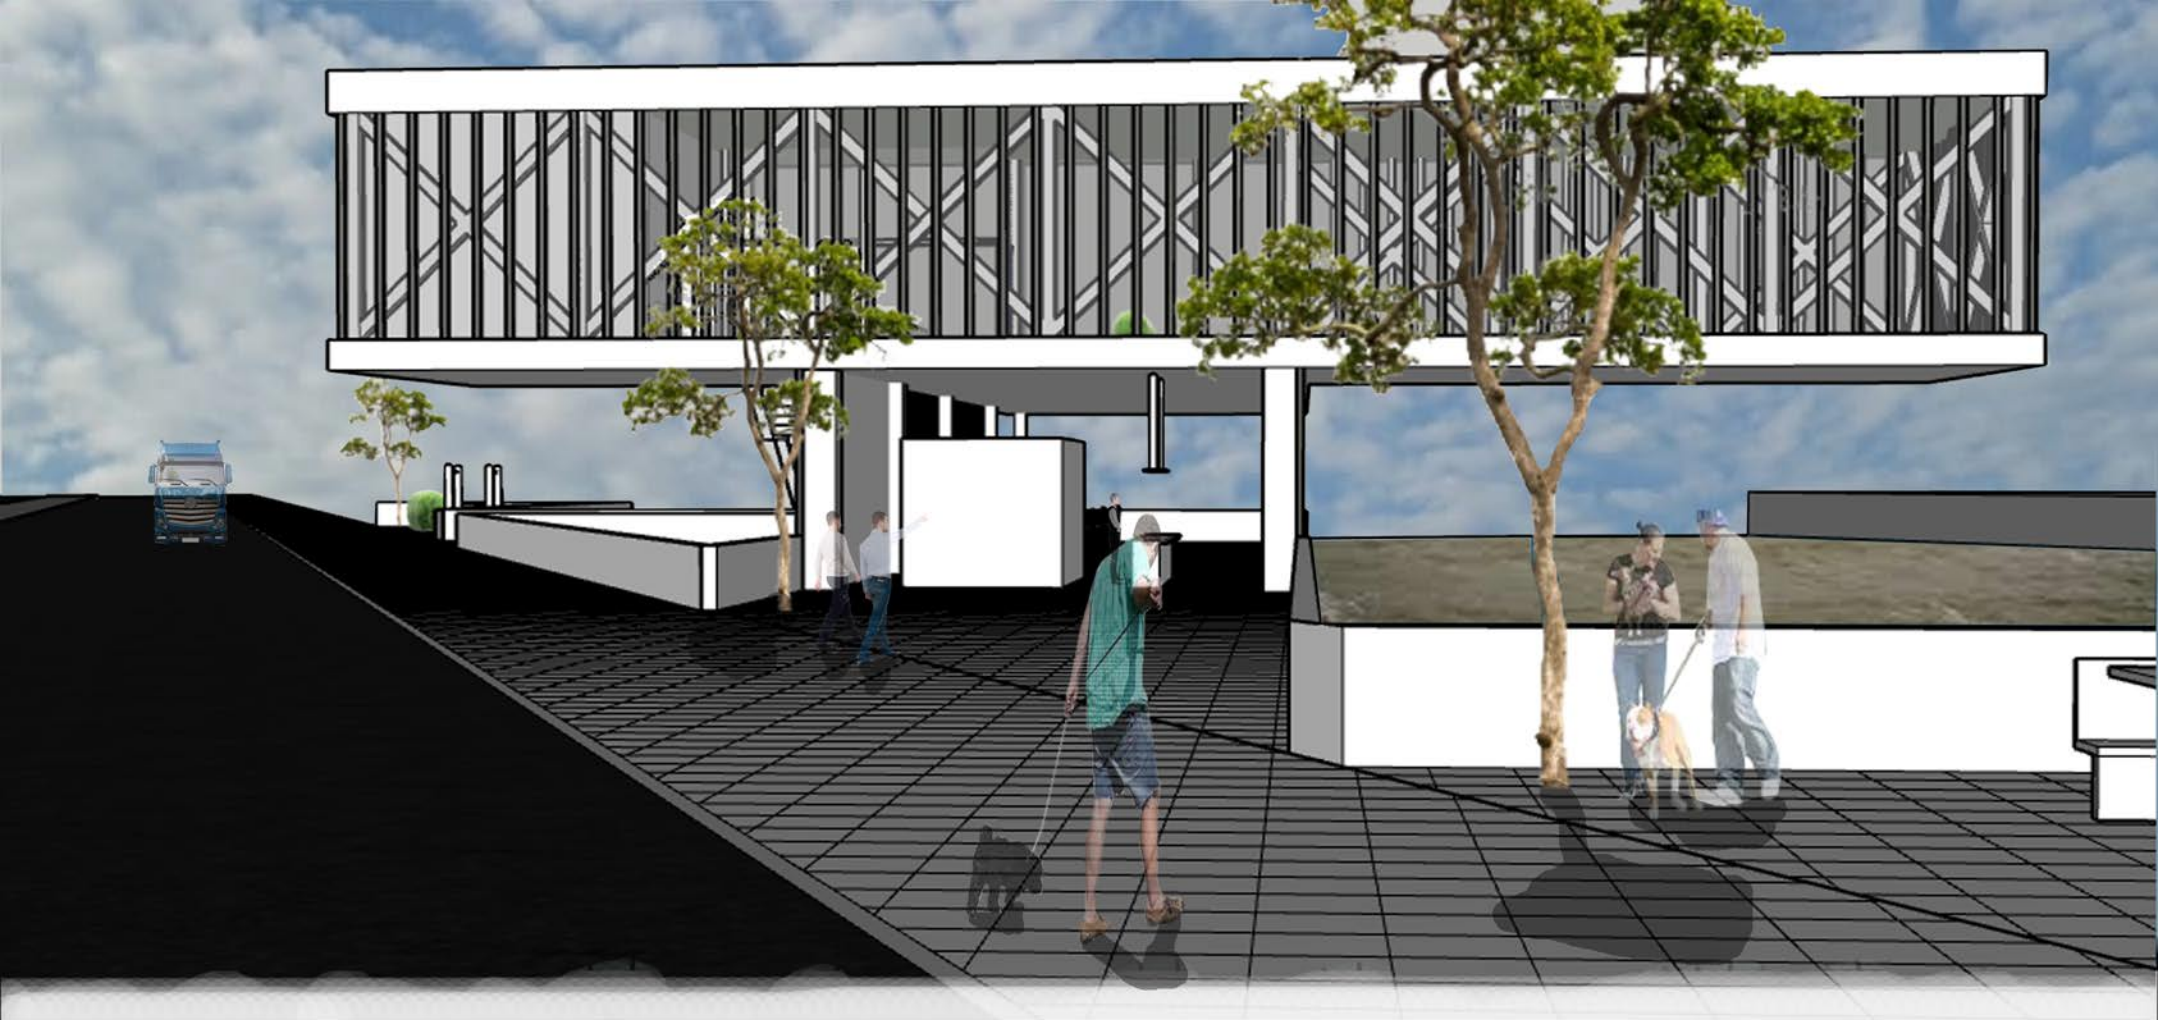

ESCALA 1:500

ESCALA 1:100

PLANTA BAJA

ESCALA 1:100

PLANTA ALTA

**A+A**

ARRESE  
ALVAREZ

**A 1**  
1C | 2021

**L01**

ESCALA 1:100

CORTE B-B

**A+A** ARRESE ALVAREZ

**A 1**  
1C | 2021

AREA DE INTERVENCIÓN  
**DÁRSENA F**  
CIUDAD AUTÓNOMA DE BUENOS AIRES

**CASA DEL  
PUERTO**

ADJUNTO: Zlotnik, Claudio  
JTP: Quiroga Mariana  
DOCENTE: Lennon, Camila y Graneros, Yamila

ALUMNX: Vino Mereles,  
Ricardo

**L01**

ESCALA 1:100

CORTE A-A

ESCALA 1:100

VISTA

**A+A** ARRESE ALVAREZ

**A 1**  
1C | 2021