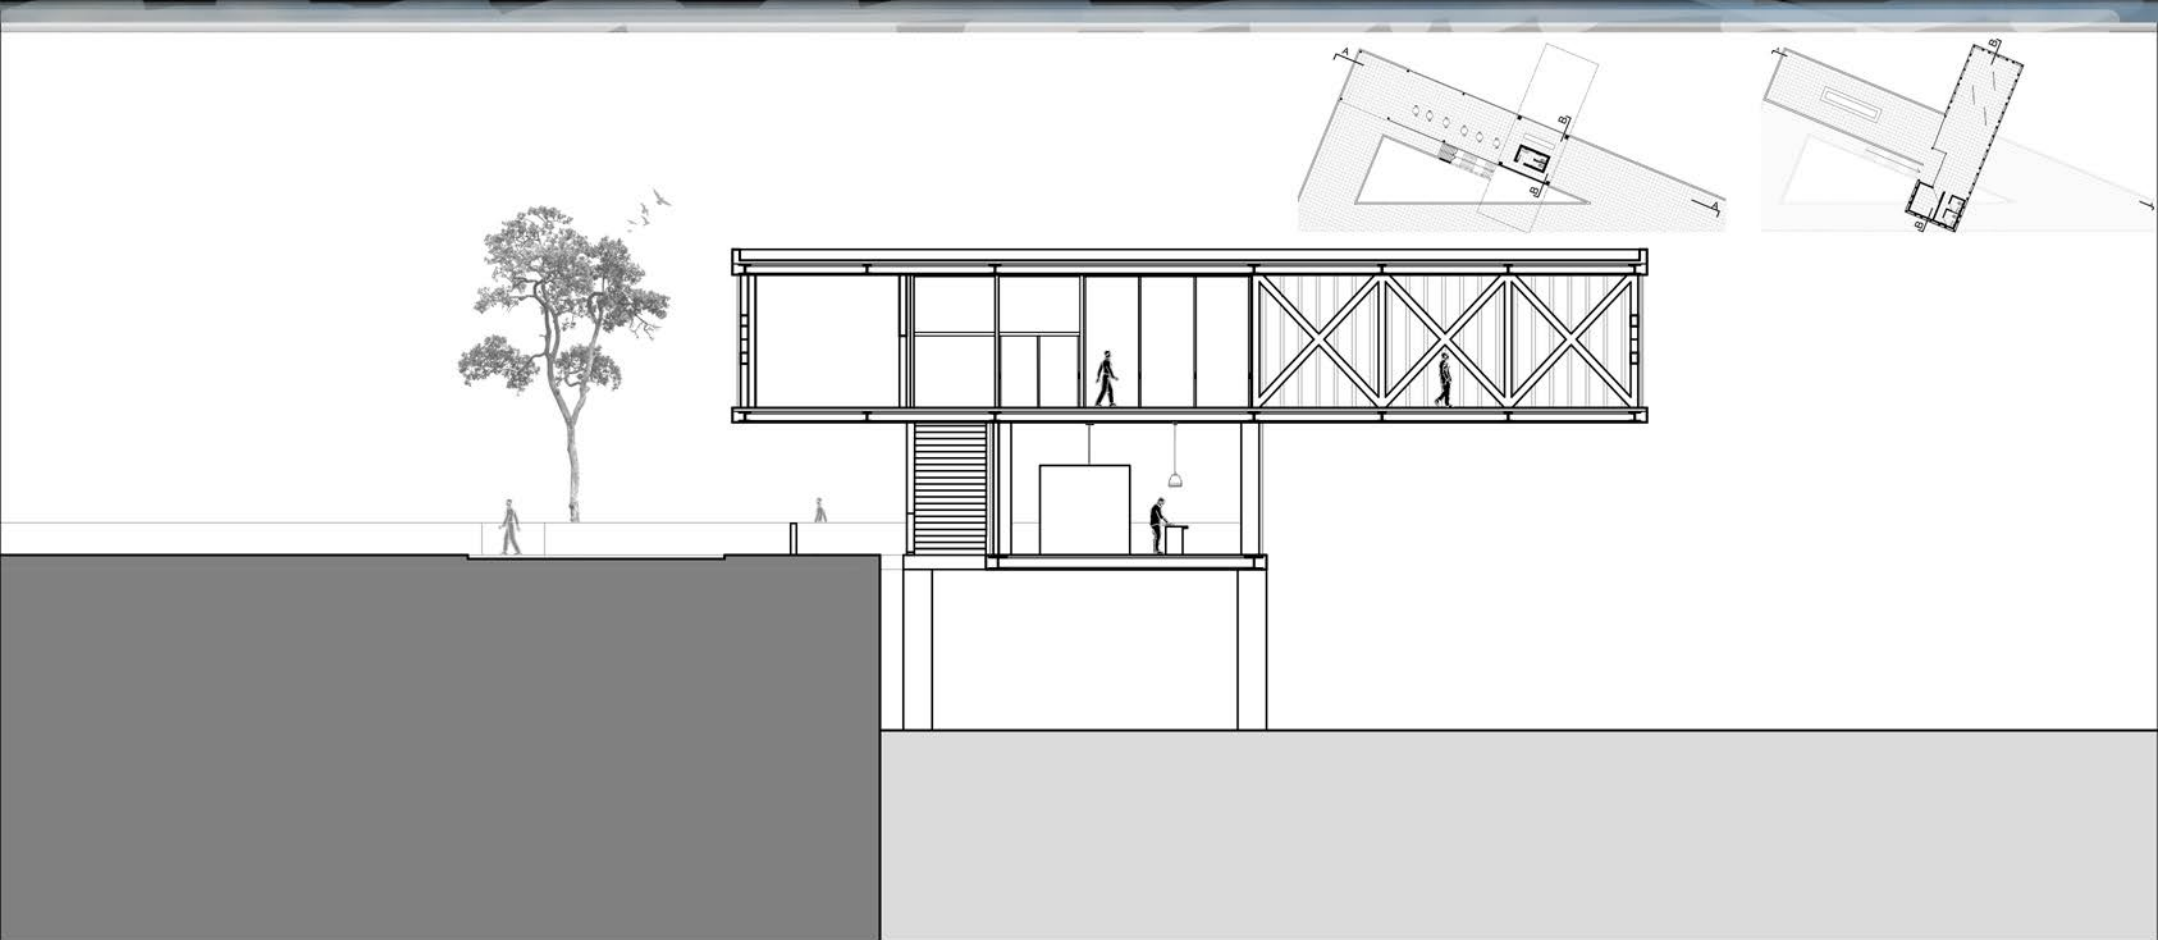

ESCALA 1:500

ESCALA 1:100

PLANTA BAJA

ESCALA 1:100

PLANTA ALTA

**A+A**

ARRESE  
ALVAREZ

**A 1**  
1C | 2021

**L01**

ESCALA 1:100

CORTE B-B

**A+A** ARRESE ALVAREZ

**A 1**  
1C | 2021

AREA DE INTERVENCIÓN  
**DÁRSENA F**  
CIUDAD AUTÓNOMA DE BUENOS AIRES

**CASA DEL  
PUERTO**

ADJUNTO: Zlotnik, Claudio  
JTP: Quiroga Mariana  
DOCENTE: Lennon, Camila y Graneros, Yamila

ALUMNX: Vino Mereles,  
Ricardo

**L01**

ESCALA 1:100

CORTE A-A

ESCALA 1:100

VISTA

**A+A** ARRESE ALVAREZ

**A 1**  
1C | 2021