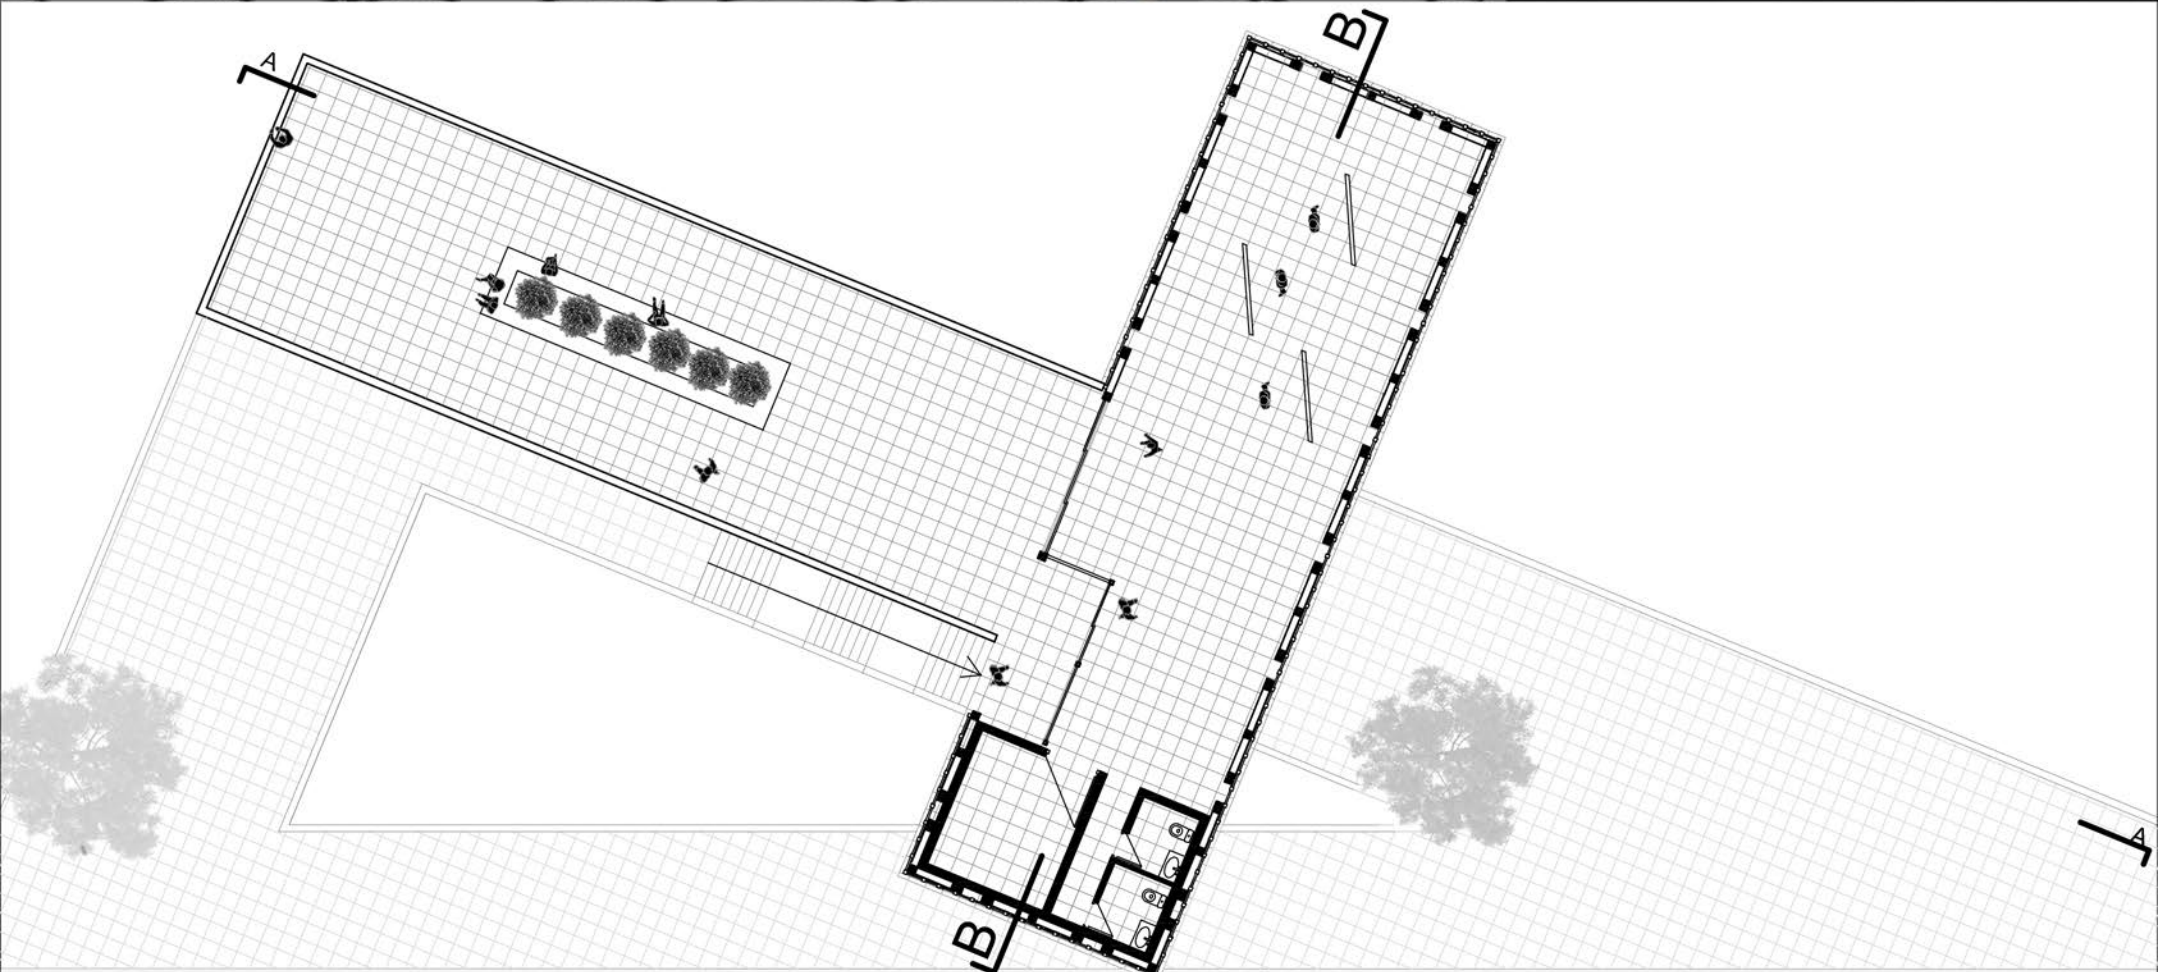

ESCALA 1:500

ESCALA 1:100

PLANTA BAJA

ESCALA 1:100

PLANTA ALTA

**A+A**

ARRESE  
ALVAREZ

**A 1**  
1C | 2021

**L01**

ESCALA 1:100

CORTE B-B

**A+A** ARRESE ALVAREZ

**A 1**  
1C | 2021

AREA DE INTERVENCIÓN  
**DÁRSENA F**  
CIUDAD AUTÓNOMA DE BUENOS AIRES

**CASA DEL  
PUERTO**

ADJUNTO: Zlotnik, Claudio  
JTP: Quiroga Mariana  
DOCENTE: Lennon, Camila y Graneros, Yamila

ALUMNX: Vino Mereles,  
Ricardo

**L01**

ESCALA 1:100

CORTE A-A

ESCALA 1:100

VISTA

**A+A** ARRESE ALVAREZ

**A 1**  
1C | 2021