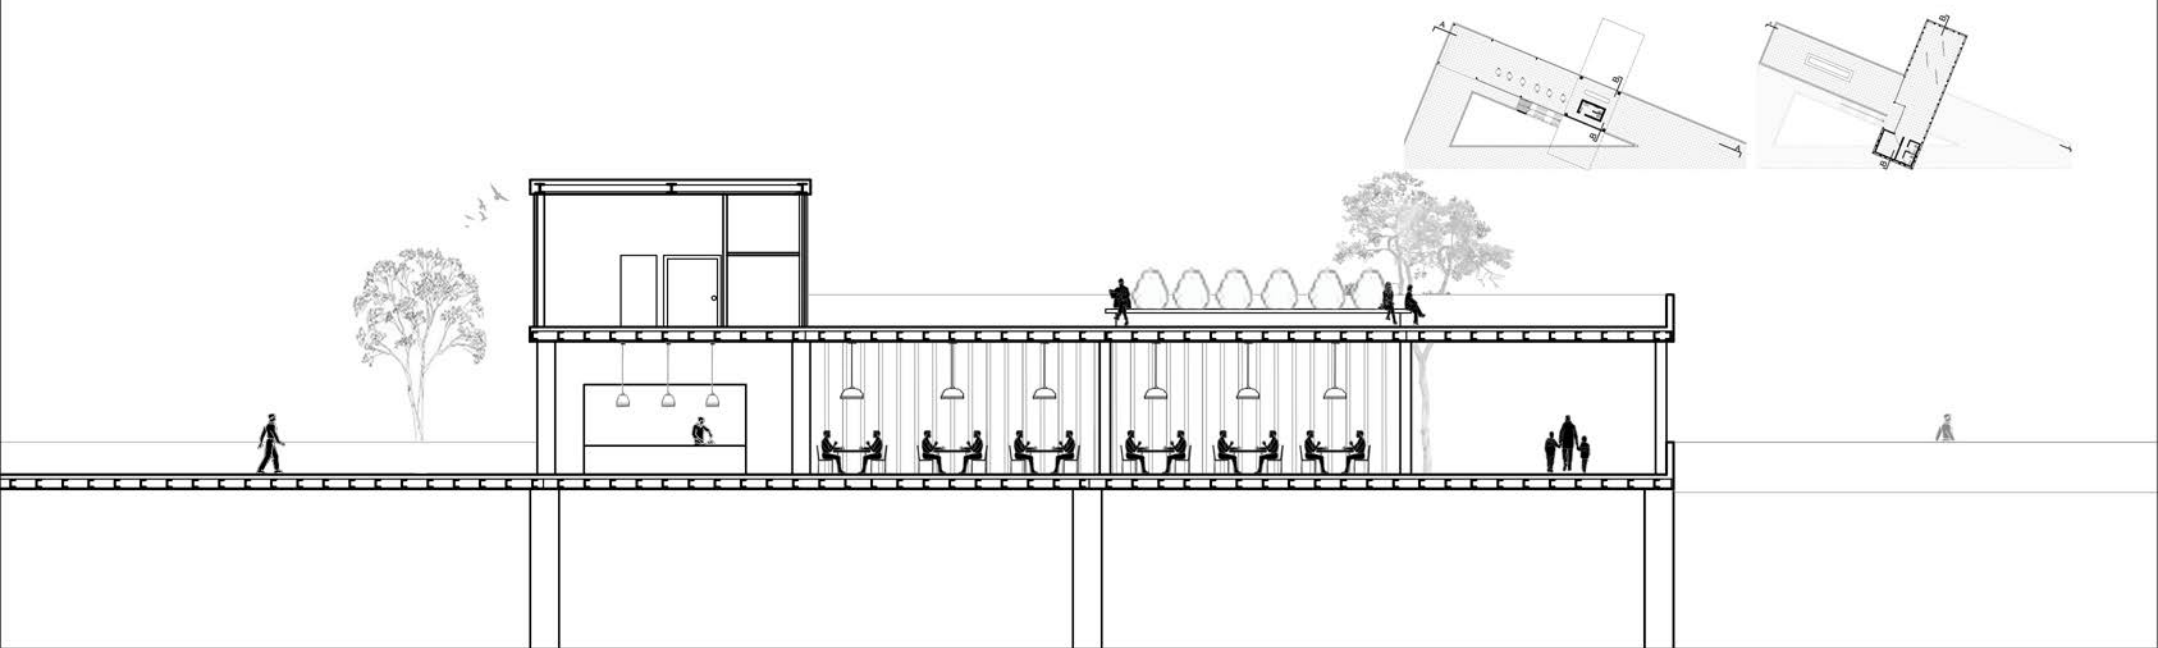

**L01**

ESCALA 1:100

CORTE B-B

**A+A** ARRESE ALVAREZ

**A 1**  
1C | 2021

AREA DE INTERVENCIÓN  
**DÁRSENA F**  
CIUDAD AUTÓNOMA DE BUENOS AIRES

**CASA DEL  
PUERTO**

ADJUNTO: Zlotnik, Claudio  
JTP: Quiroga Mariana  
DOCENTE: Lennon, Camila y Graneros, Yamila

ALUMNX: Vino Mereles,  
Ricardo

**L01**

ESCALA 1:100

CORTE A-A

ESCALA 1:100

VISTA

**A+A** ARRESE ALVAREZ

**A 1**  
1C | 2021