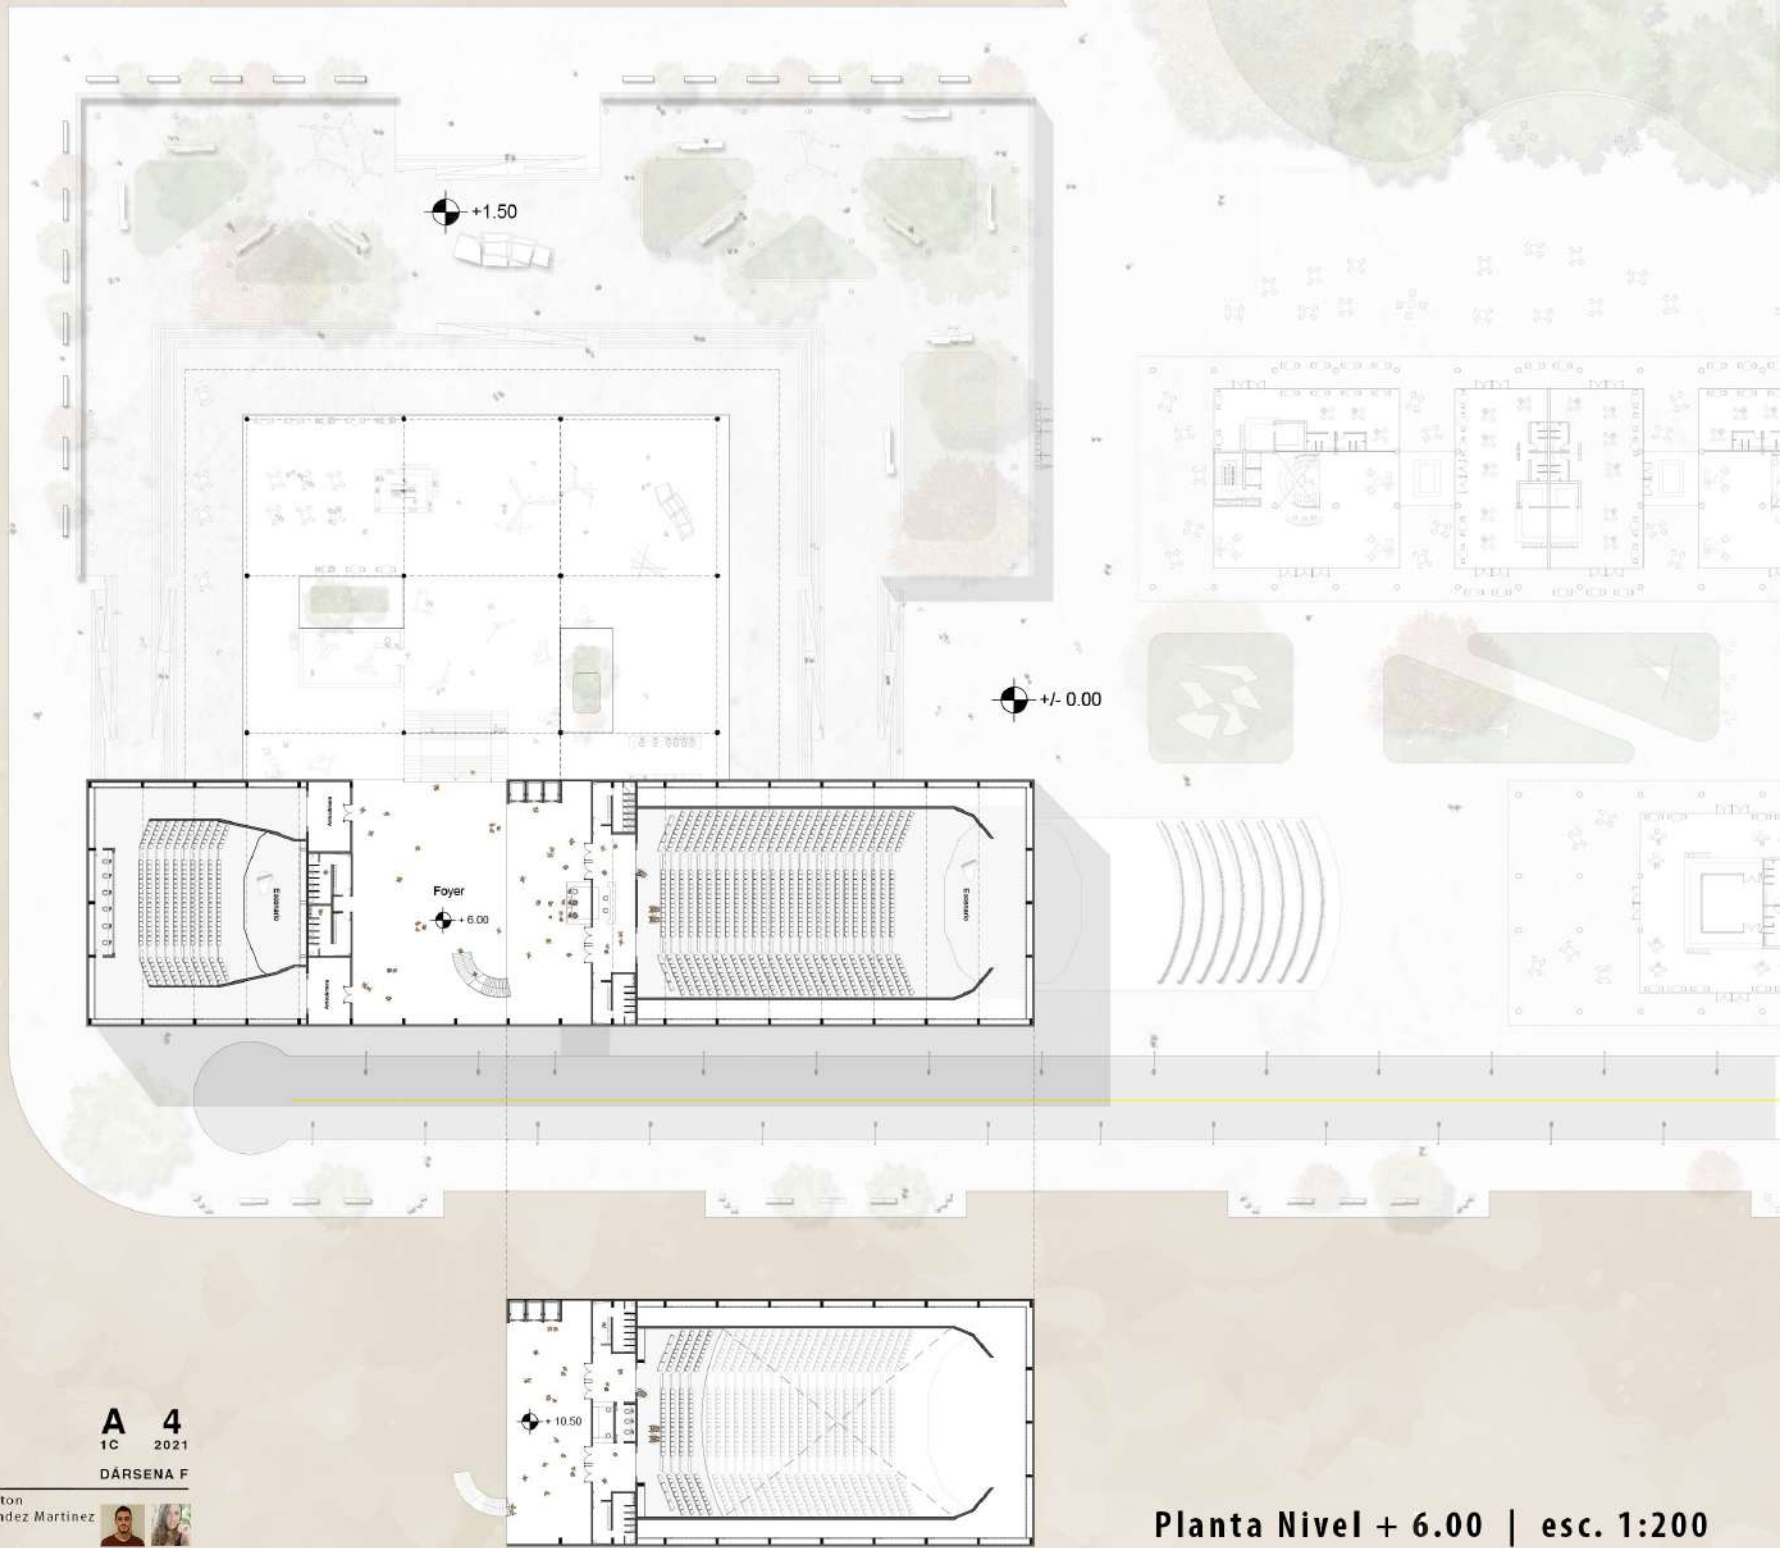

A+A ARRESE
ALVAREZ

CENTRO CULTURAL

ADJUNTO: Sergio Richonnier
JTP: Francisco Farias
DOCENTES: Martin
Sofia

A 4
1C 2021

DARSENA F

ALMUNXS: Esteban Dalton
Micaela Mendez Martinez

Planta Nivel + 6.00 | esc. 1:200