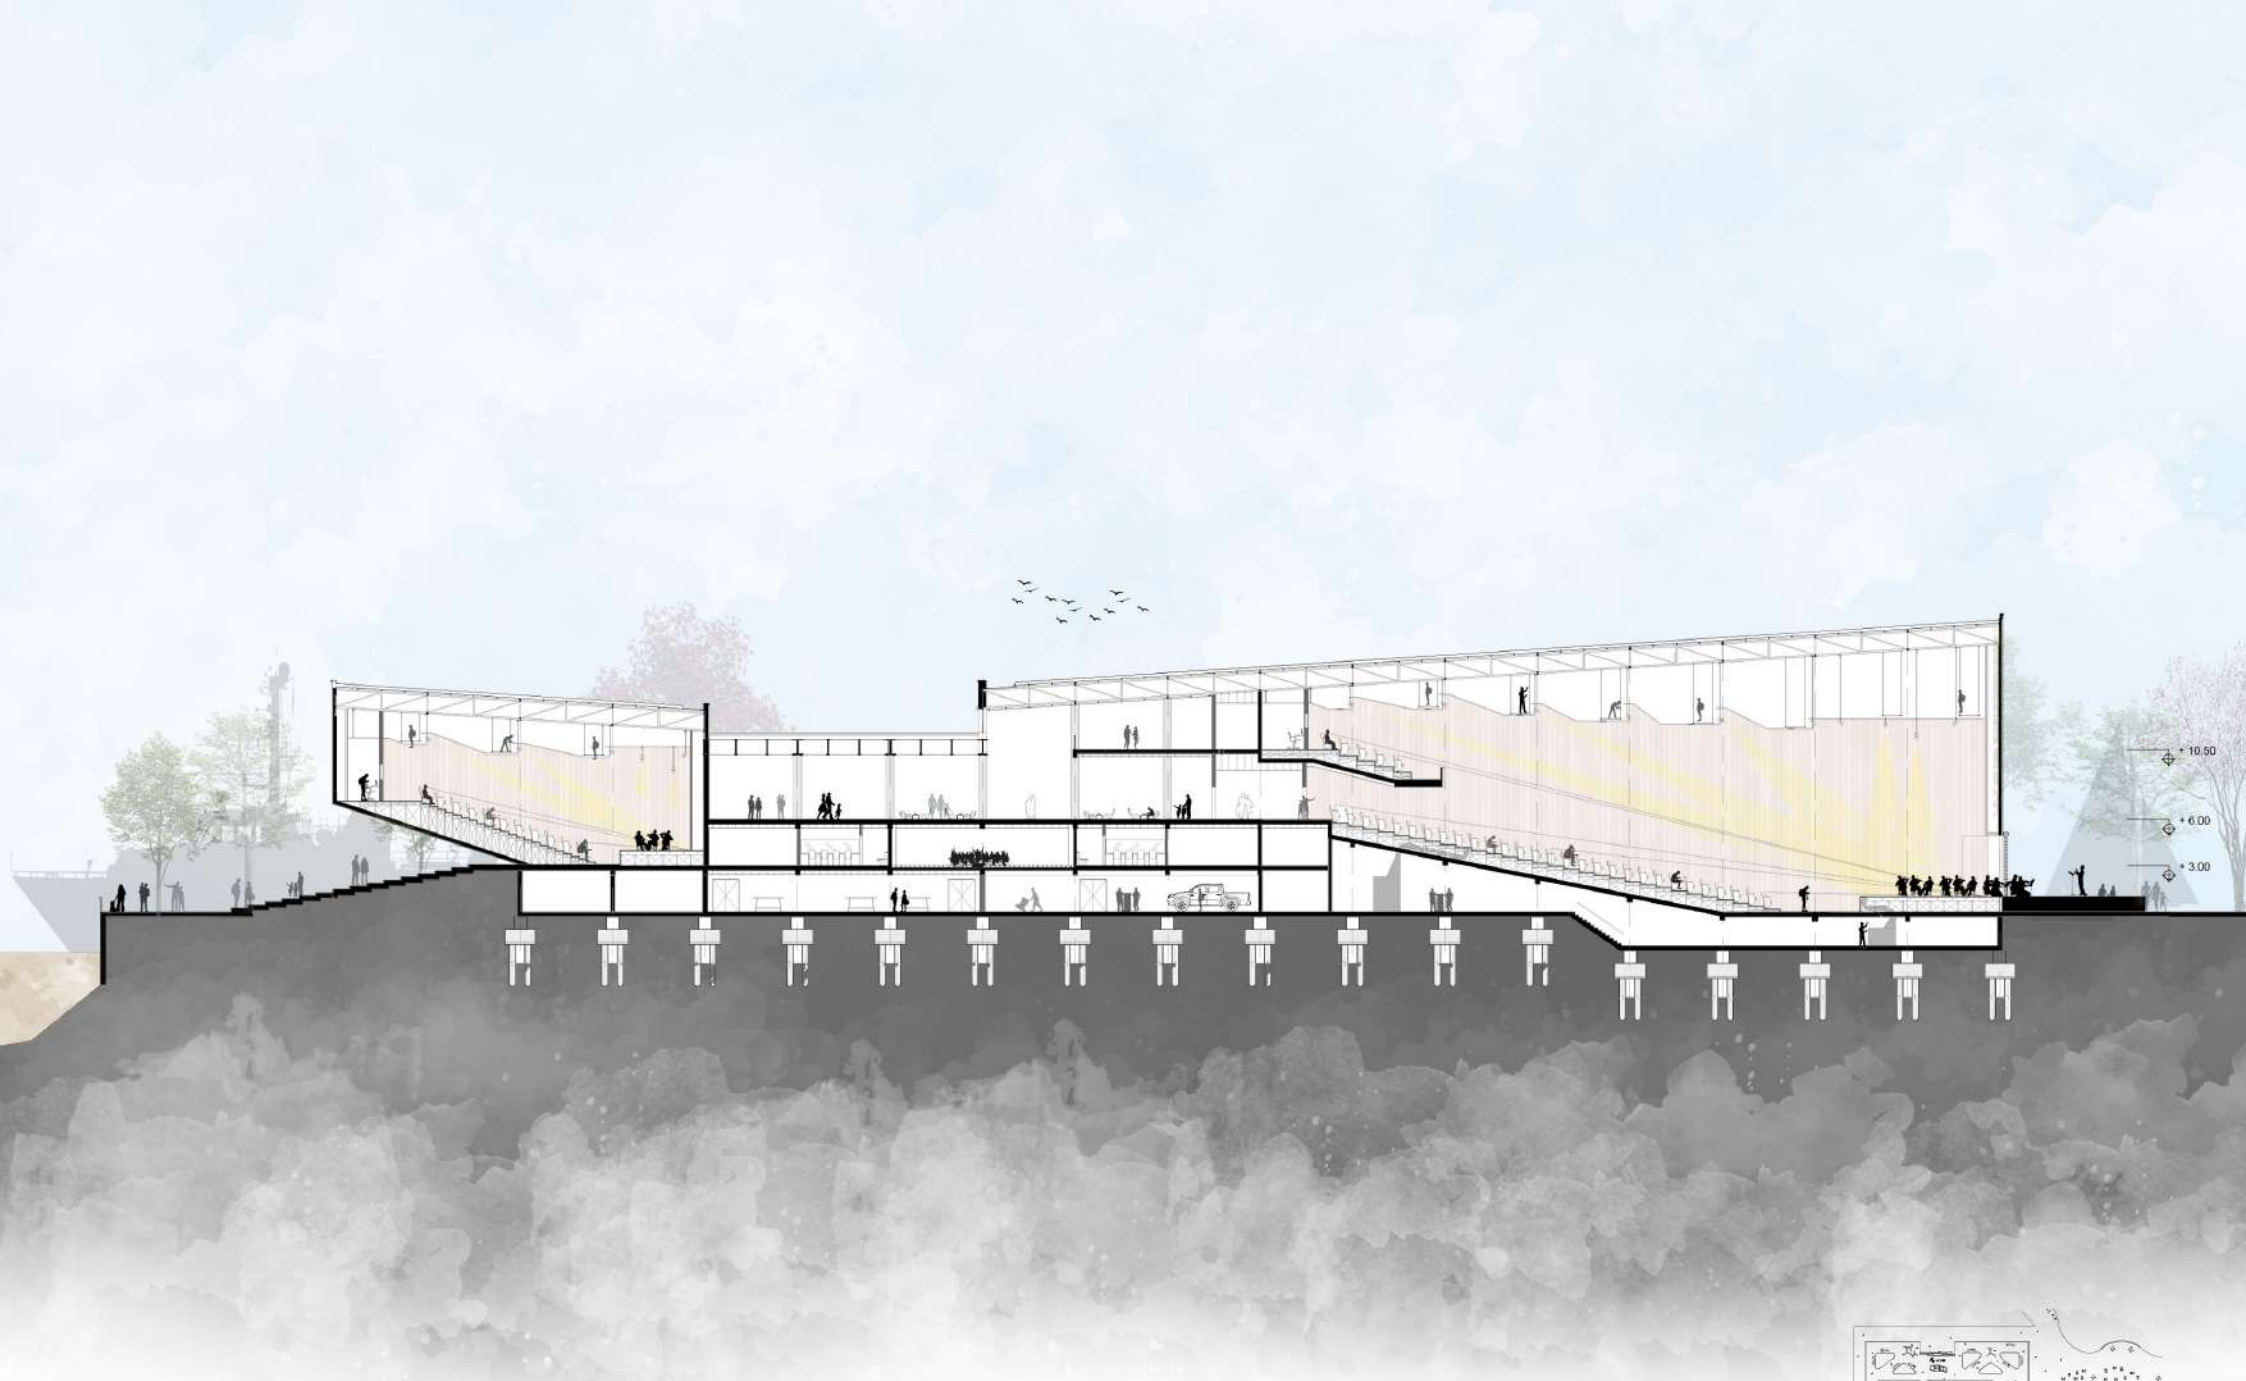

ALMUNXS: Esteban Dalton
Micaela Mendez Martinez

Planta Nivel + 6.00 | esc. 1:200

A+A ARRESE
ALVAREZ

A 4
1C 2021

CENTRO CULTURAL **DÁRSENA F**

ADJUNTO: Sergio Richonnier
JTP: Francisco Farias
DOCENTES: Mara Steinberg
Juan Manuel Gerez