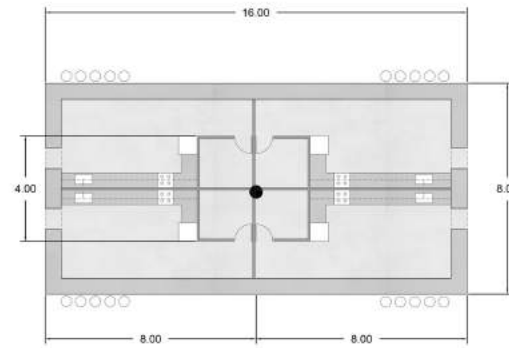

1

3

2

4

ABASTECIMIENTO:
CARNES Y PESCADOS
FRUTAS Y VERDURAS
PANIFICADOS
BAZAAR
GASTRONOMIA

A+A ARRESE
ALVAREZ

A 3
1G 2021
DÁRSENA F

ADJUNTO: DIEGO ABRAMZON   ALMUNXS: ROCIO APARICIO
JTP: PABLO DIEZ   EVELYN SIMON
DOCENTES: FLORENCIA PERRONE- SOFIA VIALE