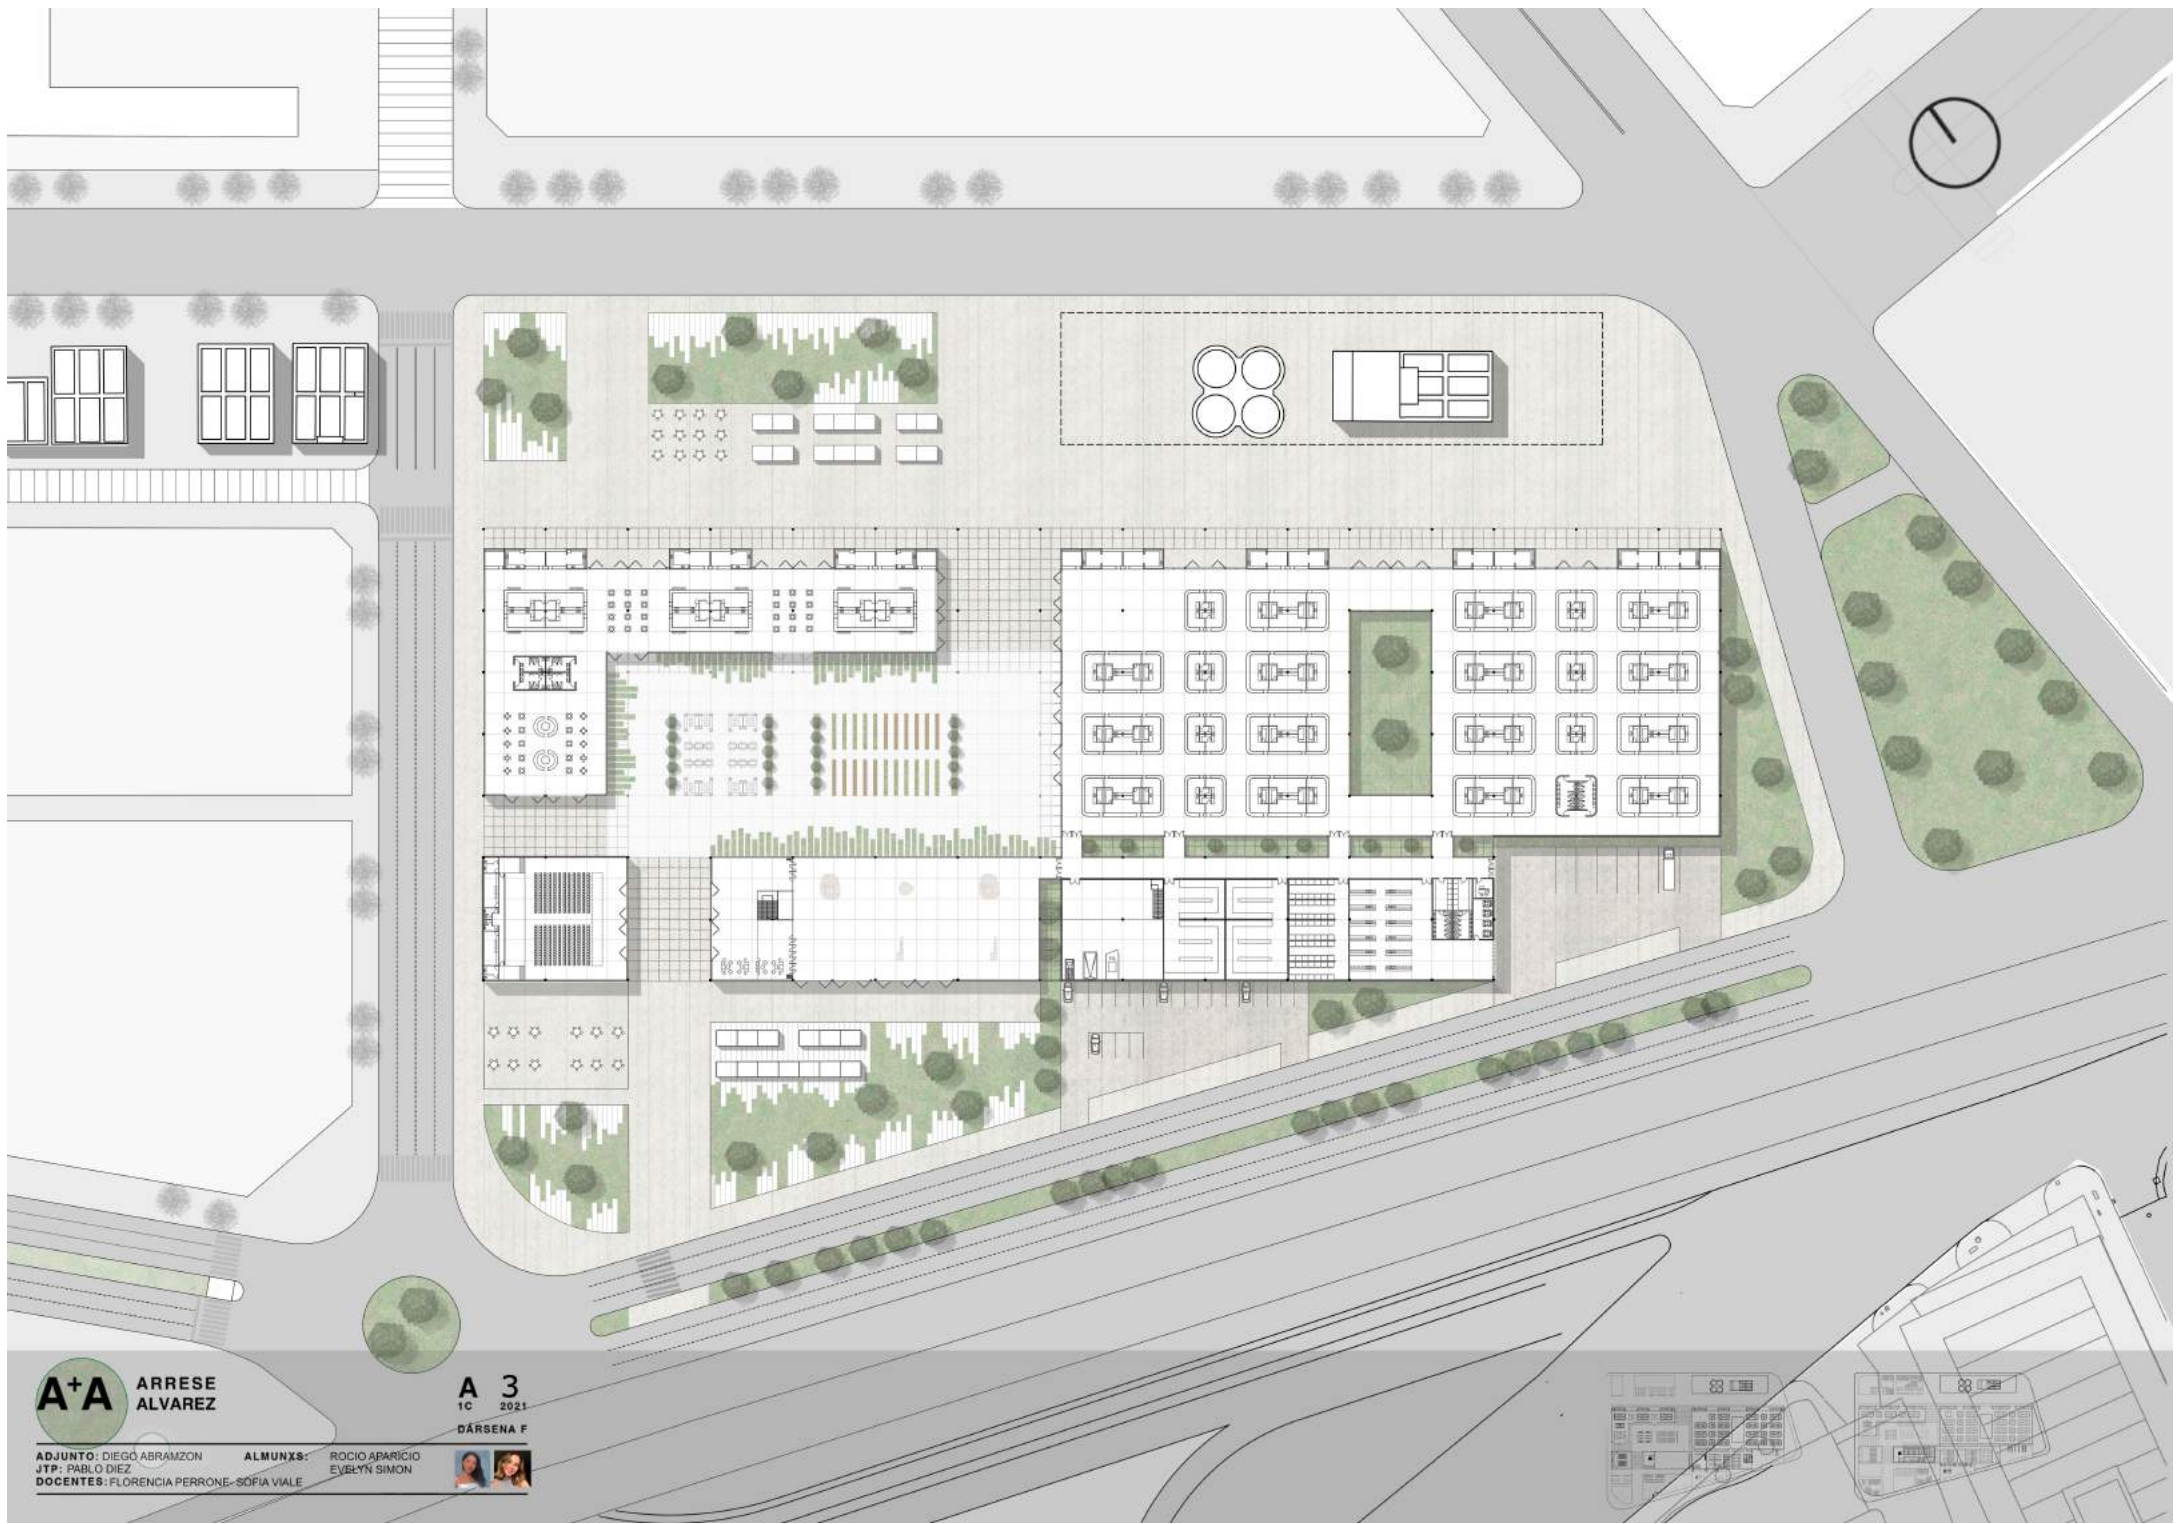

A+A ARRESE ALVAREZ

A 3
1C 2021

DÁRSENA F

ADJUNTO: DIEGO ABRAMZON   ALMUNXS: ROCIO APARICIO
JTP: PABLO DIEZ   EVELYN SIMON
DOCENTES: FLORENCIA PERRONE-SOFIA VIALE