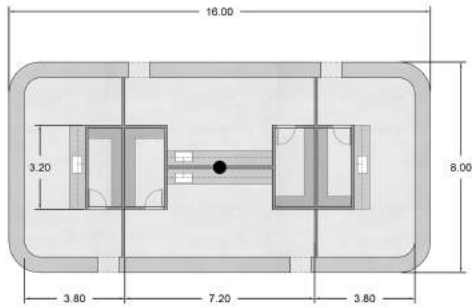

1

3

2

4

ABASTECIMIENTO:
CARNES Y PESCADOS
FRUTAS Y VERDURAS
PANIFICADOS
BAZAAR
GASTRONOMIA

A+A ARRESE
ALVAREZ

A 3
1G 2021
DÁRSENA F

ADJUNTO: DIEGO ABRAMZON   ALMUNXS: ROCIO APARICIO
JTP: PABLO DIEZ   EVELYN SIMON
DOCENTES: FLORENCIA PERRONE- SOFIA VIALE