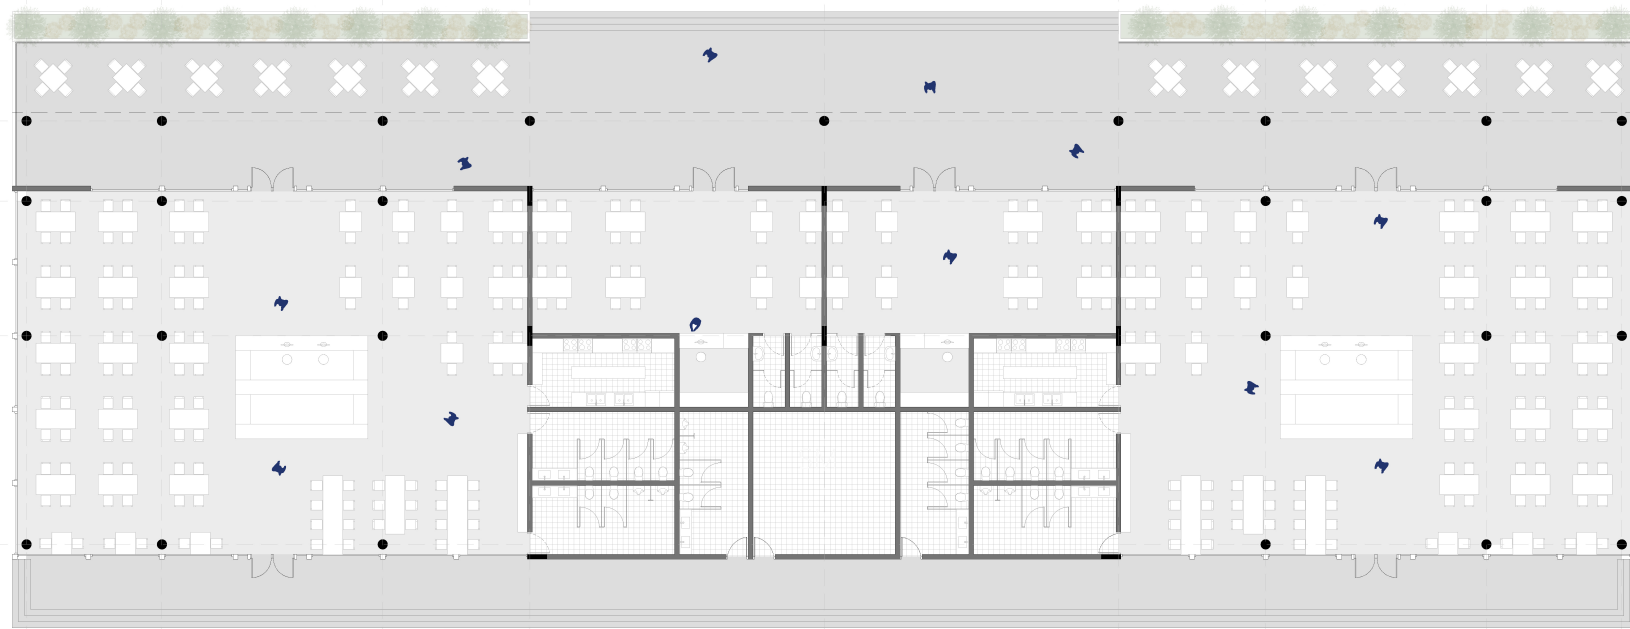

PLANTA BAJA

PB PERMEABLE

A+A

ARRESE
ALVAREZ

A 4

TC 2021

DÁRBENA F

Conjunto de edificios de usos mixtos
ADJUNTO: Sergio Richonier
JTP: Francisco Ferrás
DOCENTES: Martín Mastrantonio
Sofía Napoli

A+A

ARRESE
ALVAREZ

A 4
1C 2021

DARRENA P

Conjunto de edificios de uso mixto
ADJUNTO: Sergio Richonnier
ATA: Francisco Ferrás
DOCENTES: Marín Mastrantonio
Sofía Napoli

PLANTA BAJA
ESC. 1:100

PRIMER PISO
ESC. 1:100

PLANTATIPO
ESC. 1:100

SUM - TERRAZA
ESC. 1:100

PLANTA DE TECHO
ESC. 1:100

SECTOR LOCALES
ESC. 1:100

PLANTA BAJA
ESC. 1:100

PRIMER PISO
ESC. 1:100

SEGUNDO PISO
ESC. 1:100

TERCER PISO
ESC. 1:100