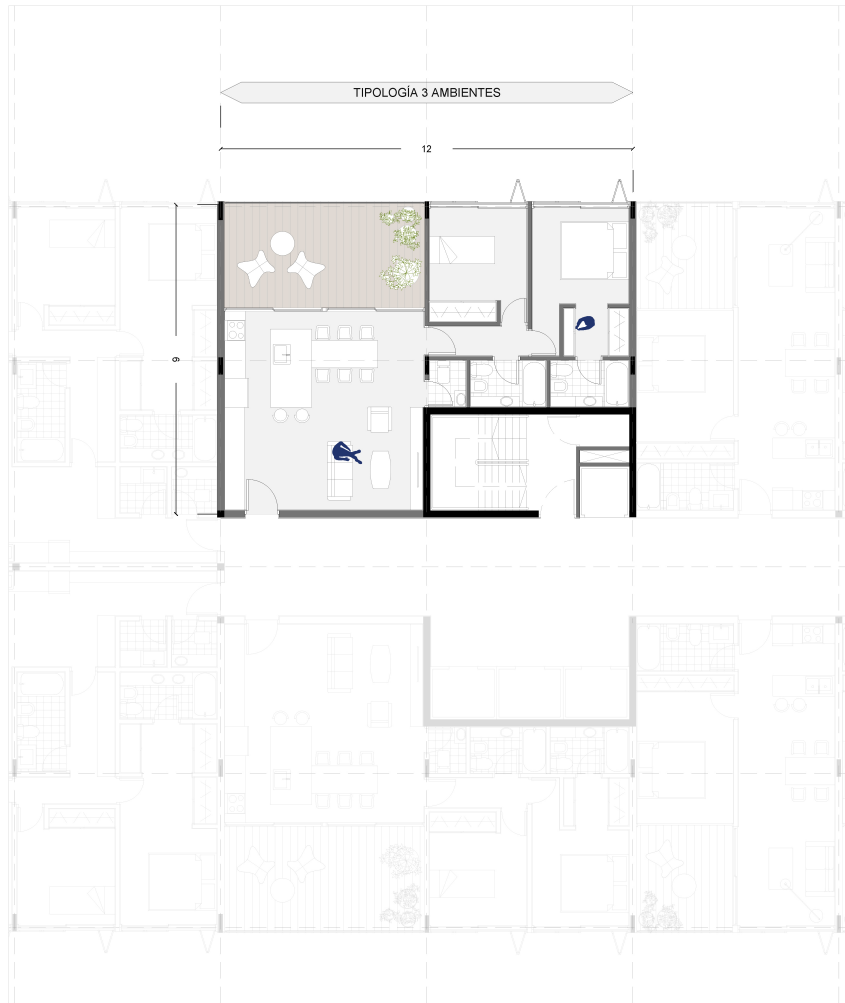

PLANTA BAJA

PB PERMEABLE

A+A

ARRESE
ALVAREZ

A 4

TC 2021

DÁRBENA F

Conjunto de edificios de usos mixtos
ADJUNTO: Sergio Richonier
JTP: Francisco Ferrás
DOCENTES: Martín Mastrantonio
Sofía Napoli

PLANTATIPO
ESC. 1:100

SUM - TERRAZA
ESC. 1:100

PLANTA DE TECHO
ESC. 1:100

SECTOR LOCALES
ESC. 1:100

PLANTA BAJA
ESC. 1:100

PRIMER PISO
ESC. 1:100

SEGUNDO PISO
ESC. 1:100

TERCER PISO
ESC. 1:100

VISTA DARSENA

VISTA PARQUE

VISTA DARSENA

VISTA PARQUE

VISTA DARSENA

VISTA PARQUE

A+A

**ARRESE
ALVAREZ**