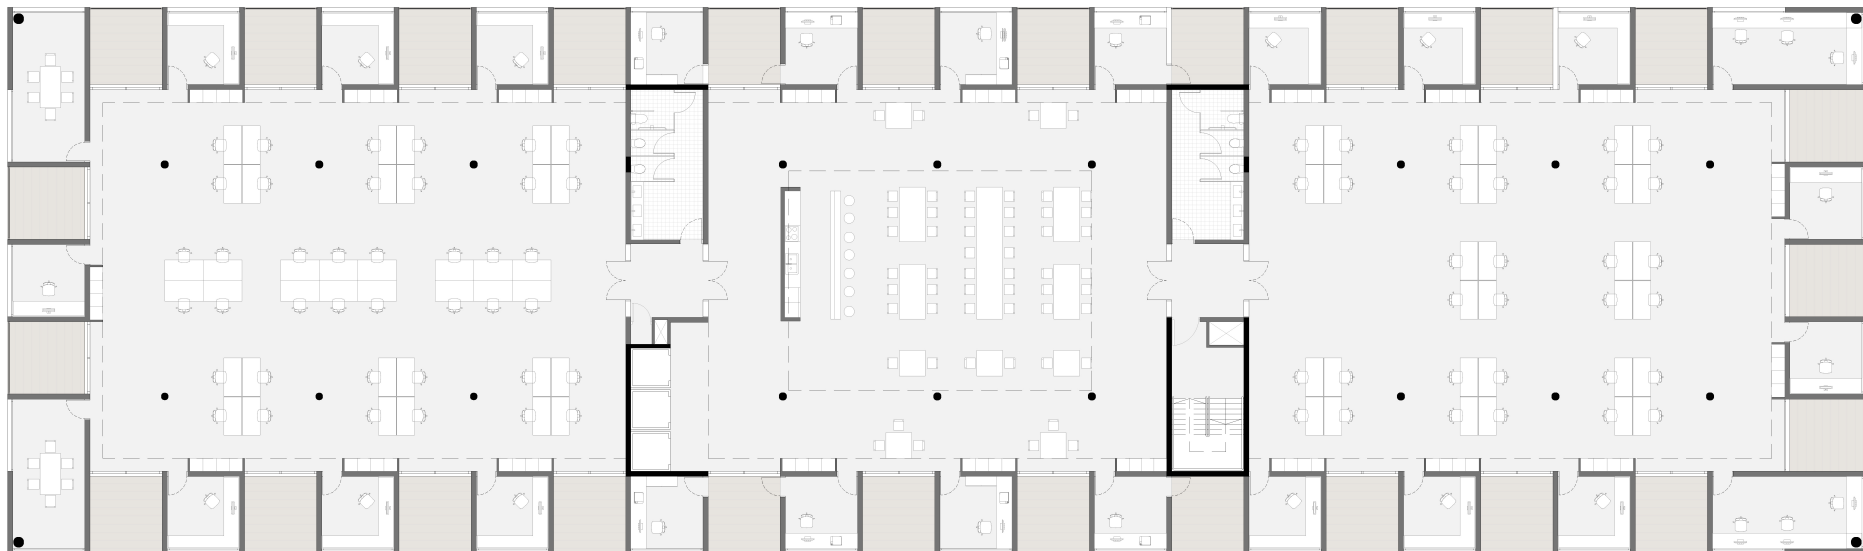

PLANTATIPO
ESC. 1:100

SUM - TERRAZA
ESC. 1:100

PLANTA DE TECHO
ESC. 1:100

SECTOR LOCALES
ESC. 1:100

PLANTA BAJA
ESC. 1:100

PRIMER PISO
ESC. 1:100

SEGUNDO PISO
ESC. 1:100

TERCER PISO
ESC. 1:100

VISTA DARSENA

VISTA PARQUE

VISTA DARSENA

VISTA PARQUE

VISTA DARSENA

VISTA PARQUE

A+A

**ARRESE
ALVAREZ**