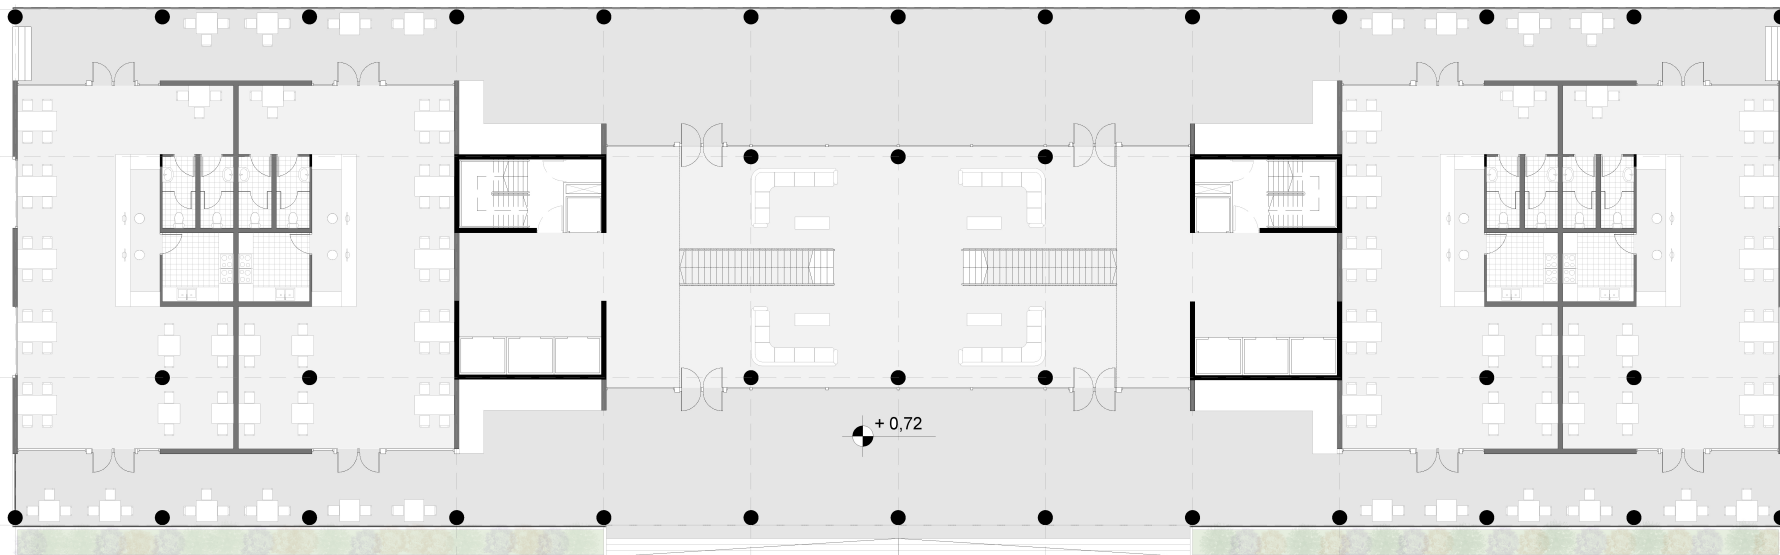

PLANTA BAJA

PB PERMEABLE

A+A

ARRESE
ALVAREZ

A 4

TC 2021

DÁRBENA F

Conjunto de edificios de usos mixtos
ADJUNTO: Sergio Richonier
JTP: Francisco Ferrás
DOCENTES: Martín Mastrantonio
Sofía Napoli

A+A

ARRESE
ALVAREZ

A 4
1C 2021

DARRENA P

Conjunto de edificios de uso mixto
ADJUNTO: Sergio Richonnier
ATA: Francisco Ferrás
DOCENTES: Marín Mastrantonio
Sofía Napoli

PLANTA BAJA
ESC. 1:100

PRIMER PISO
ESC. 1:100

PLANTATIPO
ESC. 1:100

SUM - TERRAZA
ESC. 1:100

PLANTA DE TECHO
ESC. 1:100

SECTOR LOCALES
ESC. 1:100

PLANTA BAJA
ESC. 1:100

PRIMER PISO
ESC. 1:100

SEGUNDO PISO
ESC. 1:100

TERCER PISO
ESC. 1:100