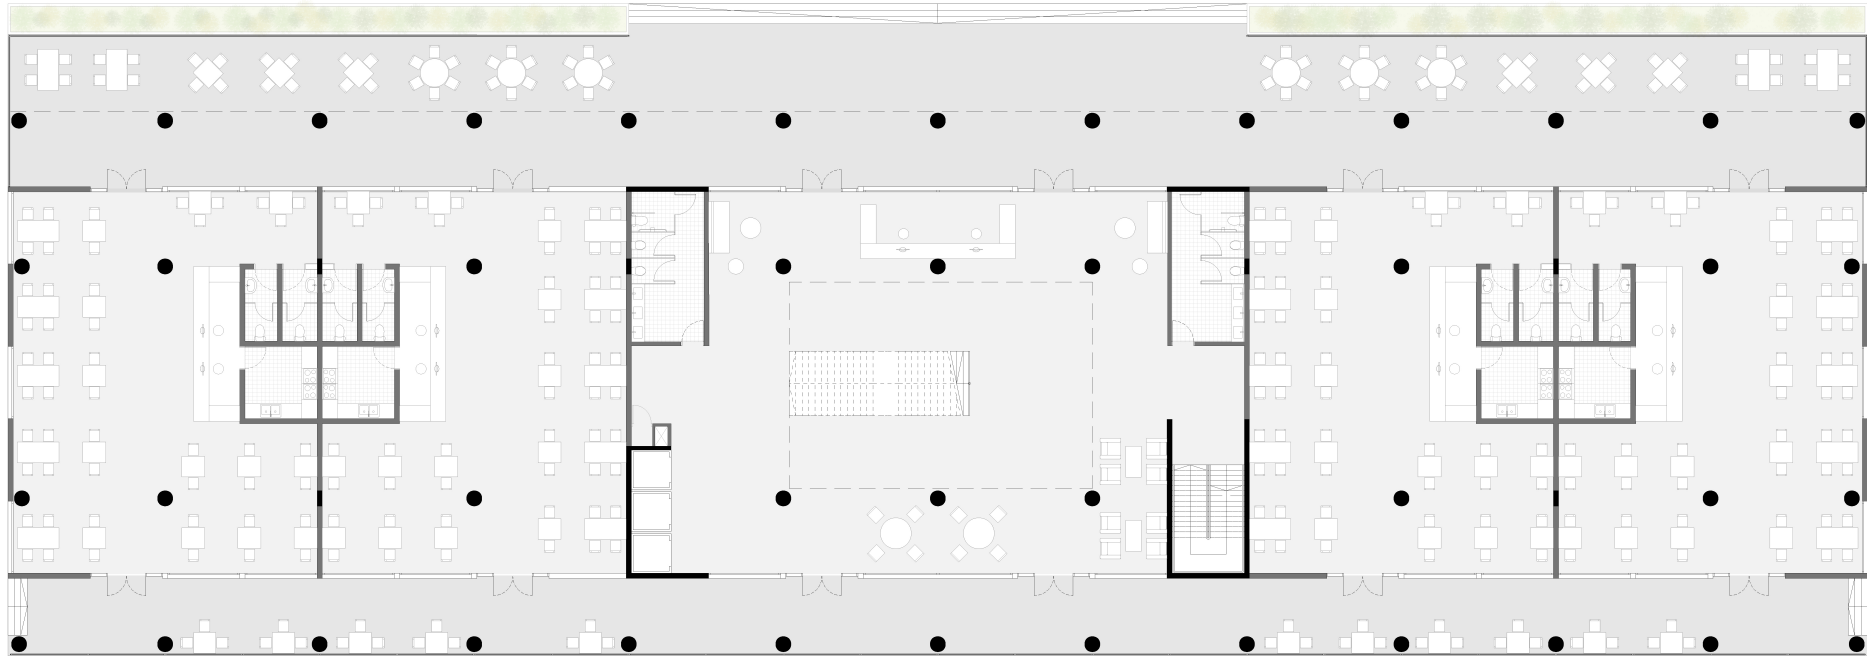

PLANTA BAJA

PB PERMEABLE

A+A

ARRESE
ALVAREZ

A 4

TC 2021

DÁRBENA F

Conjunto de edificios de usos mixtos
ADJUNTO: Sergio Richonier
JTP: Francisco Ferrás
DOCENTES: Martín Mastrantonio
Sofía Napoli

PLANTATIPO
ESC. 1:100

SUM - TERRAZA
ESC. 1:100

PLANTA DE TECHO
ESC. 1:100

SECTOR LOCALES
ESC. 1:100

PLANTA BAJA
ESC. 1:100

PRIMER PISO
ESC. 1:100

SEGUNDO PISO
ESC. 1:100

TERCER PISO
ESC. 1:100