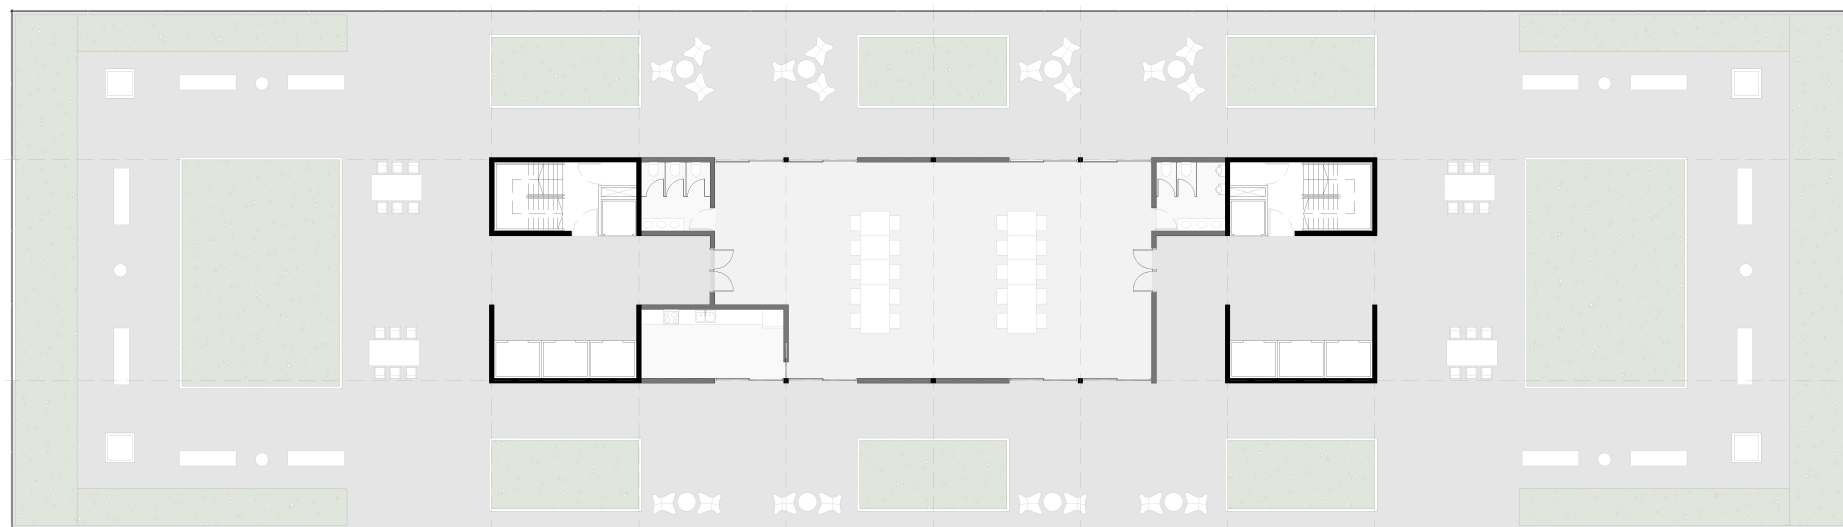

PLANTA BAJA

PB PERMEABLE

A+A

ARRESE
ALVAREZ

A 4

TC 2021

DÁRBENA F

Conjunto de edificios de usos mixtos
ADJUNTO: Sergio Richonier
JTP: Francisco Ferrás
DOCENTES: Martín Mastrantonio
Sofía Napoli

A+A

ARRESE
ALVAREZ

A 4
1C 2021

DARRENA P

Conjunto de edificios de uso mixto
ADJUNTO: Sergio Richonnier
ATA: Francisco Ferrás
DOCENTES: Marín Mastrantonio
Sofía Napoli

PLANTA BAJA
ESC. 1:100

PRIMER PISO
ESC. 1:100

PLANTATIPO
ESC. 1:100

SUM - TERRAZA
ESC. 1:100

PLANTA DE TECHO
ESC. 1:100

SECTOR LOCALES
ESC. 1:100

PLANTA BAJA
ESC. 1:100

PRIMER PISO
ESC. 1:100

SEGUNDO PISO
ESC. 1:100

TERCER PISO
ESC. 1:100