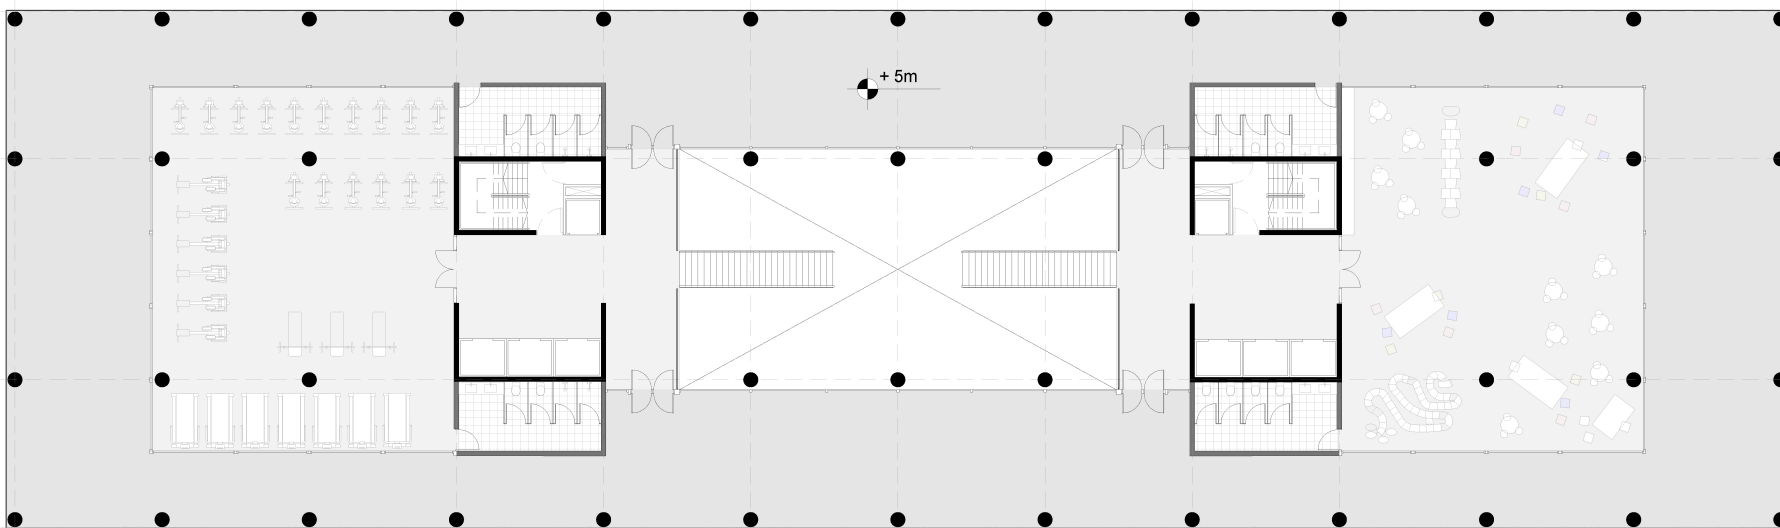

PLANTA BAJA

PB PERMEABLE

A+A

ARRESE
ALVAREZ

A 4

TC 2021

DÁRBENA F

Conjunto de edificios de usos mixtos
ADJUNTO: Sergio Richonier
JTP: Francisco Ferrás
DOCENTES: Martín Mastrantonio
Sofía Napoli

A+A

ARRESE
ALVAREZ

A 4
1C 2021

DARRENA P

Conjunto de edificios de uso mixto
ADJUNTO: Sergio Richonnier
ATA: Francisco Ferrás
DOCENTES: Marín Mastrantonio
Sofía Napoli

PLANTA BAJA
ESC. 1:100

PRIMER PISO
ESC. 1:100

PLANTATIPO
ESC. 1:100

SUM - TERRAZA
ESC. 1:100

PLANTA DE TECHO
ESC. 1:100

SECTOR LOCALES
ESC. 1:100

PLANTA BAJA
ESC. 1:100

PRIMER PISO
ESC. 1:100

SEGUNDO PISO
ESC. 1:100

TERCER PISO
ESC. 1:100