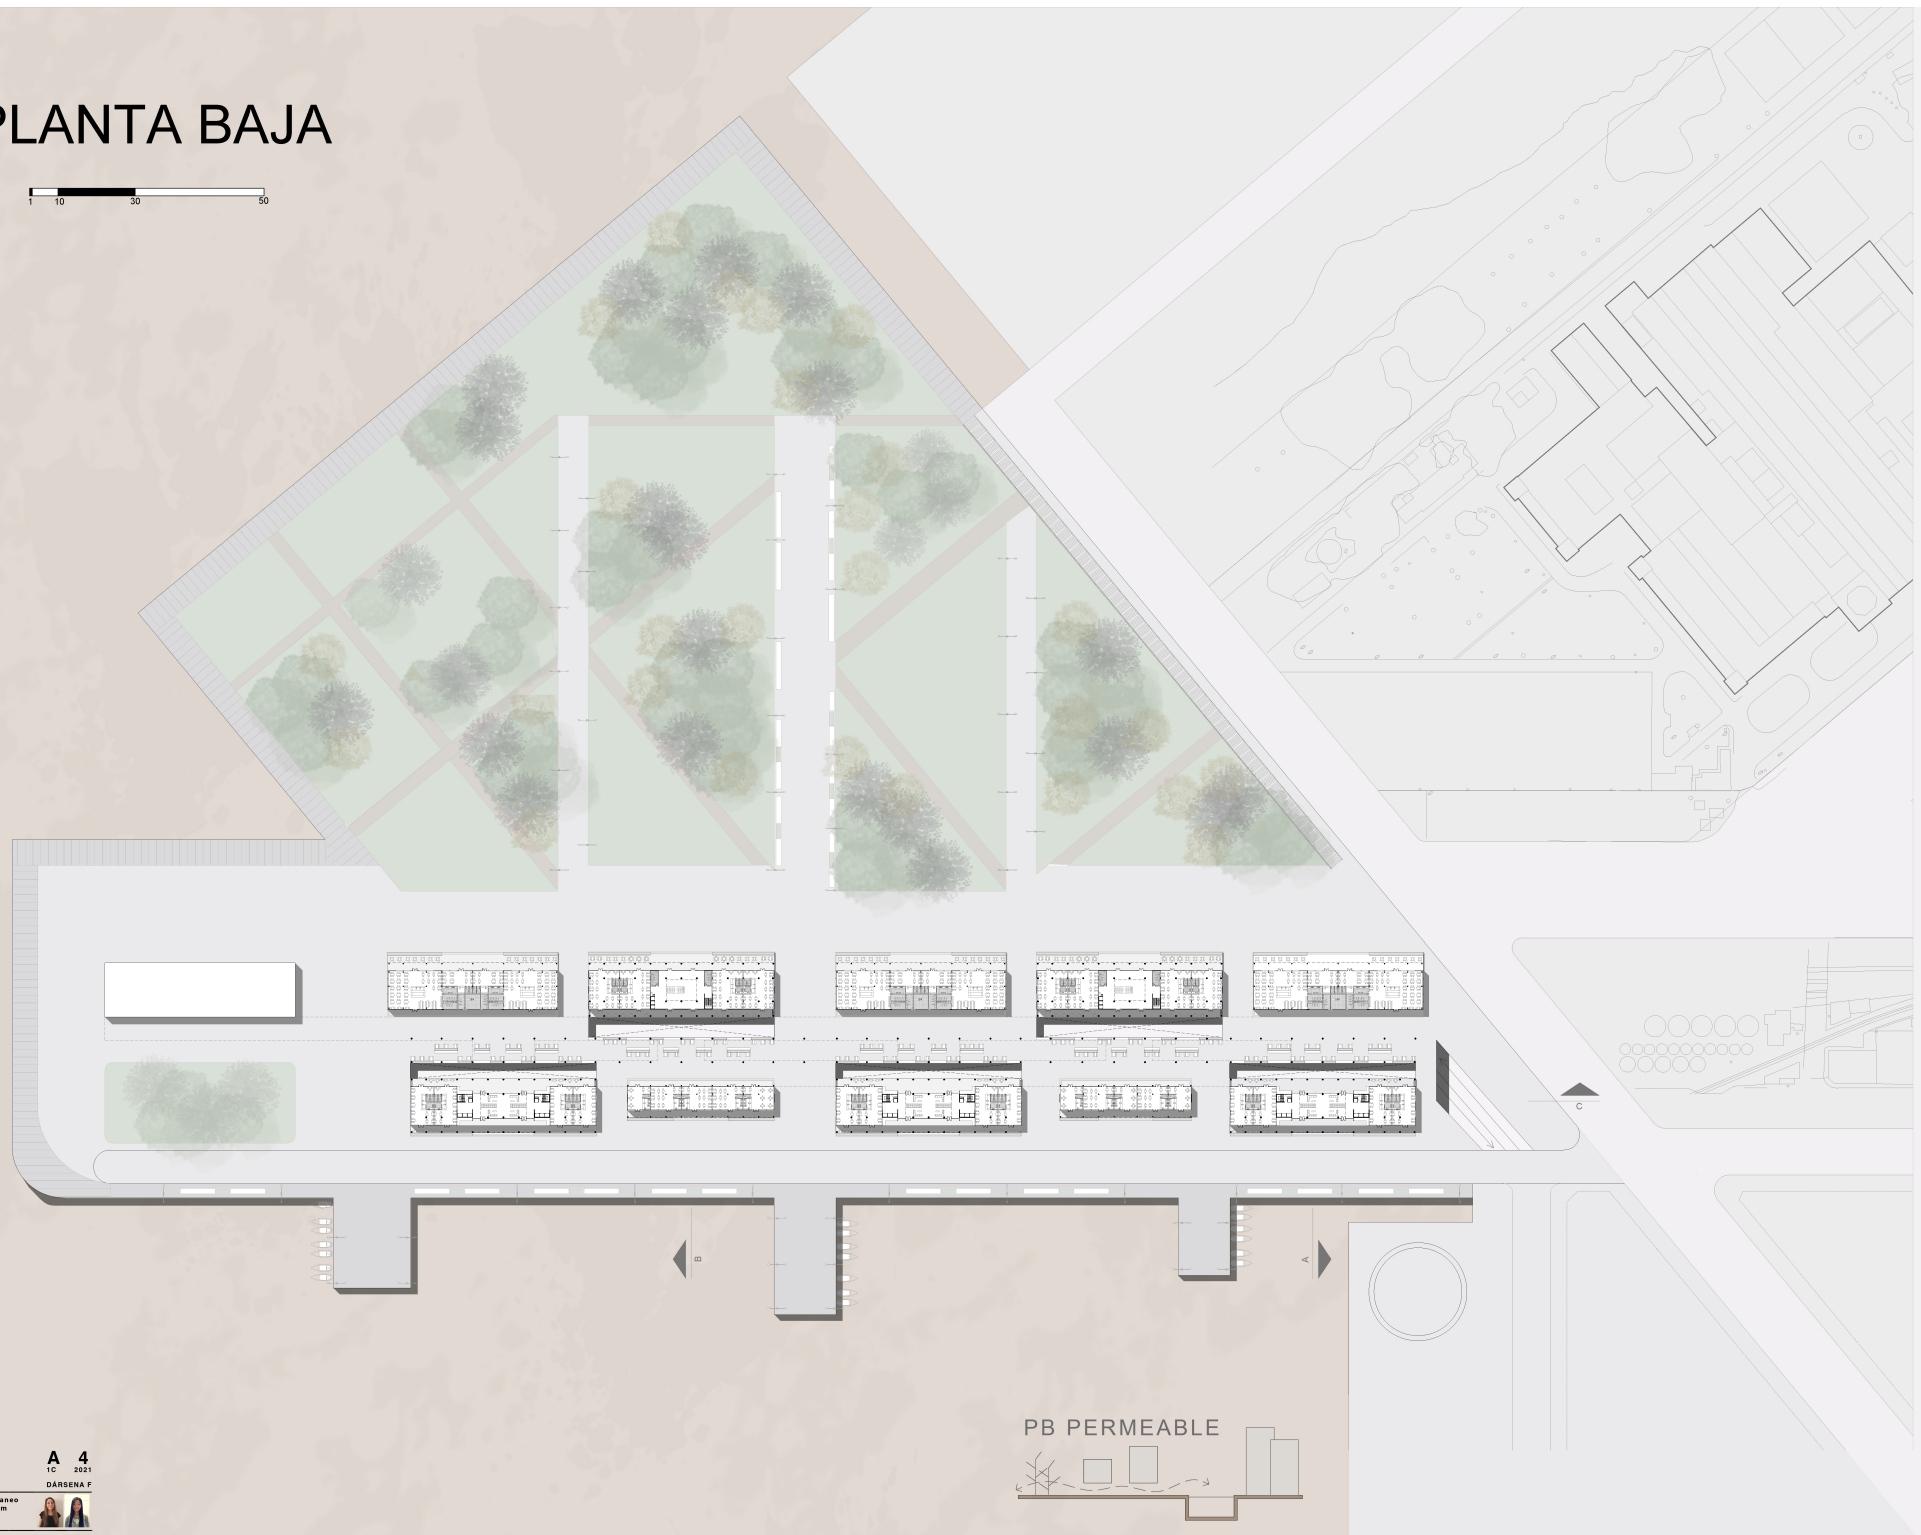

PLANTA BAJA

PB PERMEABLE

A+A

ARRESE
ALVAREZ

A 4

TC 2021

DÁRBENA F

Conjunto de edificios de usos mixtos
ADJUNTO: Sergio Richonier
JTP: Francisco Ferrás
DOCENTES: Martín Mastrantonio
Sofía Napoli

A+A

ARRESE
ALVAREZ

A 4
1C 2021

DARRENA P

Conjunto de edificios de uso mixto
ADJUNTO: Sergio Richonnier
ATA: Francisco Ferrás
DOCENTES: Marín Mastrantonio
Sofía Napoli

PLANTA BAJA
ESC. 1:100

PRIMER PISO
ESC. 1:100

PLANTATIPO
ESC. 1:100

SUM - TERRAZA
ESC. 1:100

PLANTA DE TECHO
ESC. 1:100

SECTOR LOCALES
ESC. 1:100

PLANTA BAJA
ESC. 1:100

PRIMER PISO
ESC. 1:100

SEGUNDO PISO
ESC. 1:100

TERCER PISO
ESC. 1:100

VISTA DARSENA

VISTA PARQUE

VISTA DARSENA

VISTA PARQUE

VISTA DARSENA

VISTA PARQUE

A+A

**ARRESE
ALVAREZ**