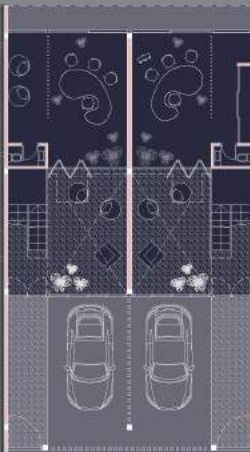

A+A

ARRESE
ALVAREZ

A 1
2021

ÁREA DE INTERVENCIÓN
D ARSENA F
INDICAR DEL DISEÑO LA NUESTRA ÁREA

VIVIENDAS APAREADAS

ADJUNTO: Claudio Zlotnik
JTP: Mariana Quiroga
DOCENTE: Camilla Lerman
Yamila Granelos

ALUMNX: Rossi Victoria

FOTO
1

L02

PRIMER PISO

SEGUNDO PISO

TERCER PISO

A+A

ARRESE
ALVAREZ

A 1
30 | 2021