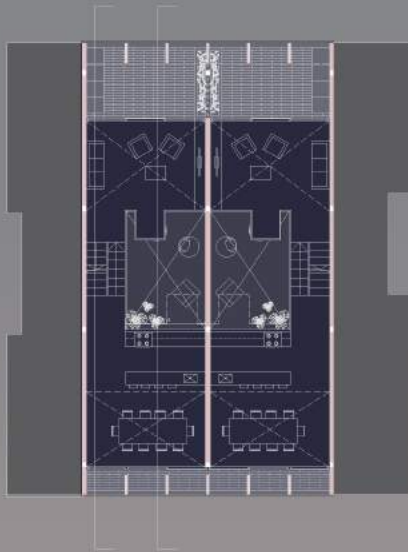

A+A

ARRESE
ALVAREZ

A 1
2021

ÁREA DE INTERVENCIÓN
D ARSENA F
INDICAR DEL DISEÑO LA NUESTRA ÁREA

VIVIENDAS APAREADAS

ADJUNTO: Claudio Zlotnik
JTP: Mariana Quiroga
DOCENTE: Camilla Lerman
Yamila Granelos

ALUMNX: Rossi Victoria

FOTO
1

L02

PRIMER PISO

SEGUNDO PISO

TERCER PISO

A+A

ARRESE
ALVAREZ

A 1
30 | 2021