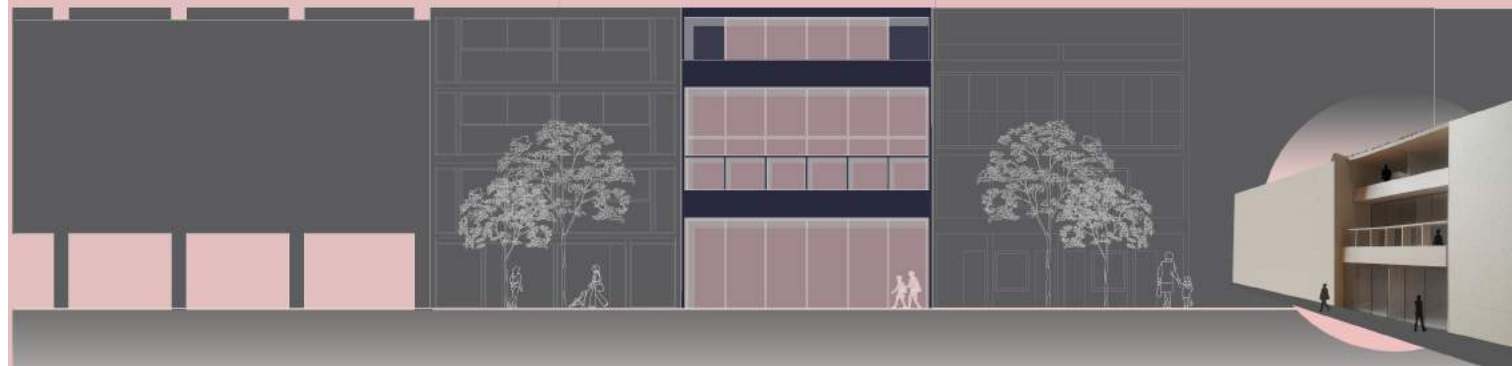

L07

FACHADA NORESTE

A+A

ARRESE
ALVAREZ

A 1
30 | 2021

ÁREA DE INTERVENCIÓN
D'ARSENAL F
UNIDAD AUTÓNOMA DE BUENOS AIRES

VIVIENDAS APAREADAS

ADJUNTO: Claudio Zlotnik
JTP: Mariana Quiroga
DISEÑO: Camilla Lirionis
DISEÑO: Yamila Granados