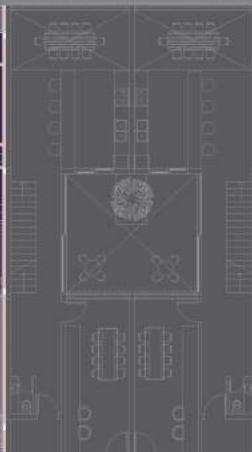

A+A

ARRESE
ALVAREZ

A 1
2021

ÁREA DE INTERVENCIÓN
D ARSENA F
INDICAR DEL DISEÑO LA NUESTRA ÁREA

VIVIENDAS APAREADAS

ADJUNTO: Claudio Zlotnik
JTP: Mariana Quiroga
DOCENTE: Camilla Lerman
Yamila Granelos

ALUMNX: Rossi Victoria

FOTO
1

L02

PRIMER PISO

SEGUNDO PISO

TERCER PISO

A+A

ARRESE
ALVAREZ

A 1
30 | 2021