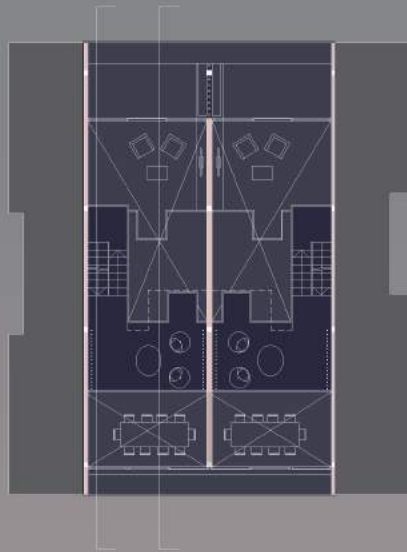

A+A

ARRESE
ALVAREZ

A 1
2021

ÁREA DE INTERVENCIÓN
D ARSENA F
INDICAR DEL DISEÑO LA NUESTRA ÁREA

VIVIENDAS APAREADAS

ADJUNTO: Claudio Zlotnik
JTP: Mariana Quiroga
DOCENTE: Camilla Lerman
Yamila Granelos

ALUMNX: Rossi Victoria

FOTO
1

L02

PRIMER PISO

SEGUNDO PISO

TERCER PISO

A+A

ARRESE
ALVAREZ

A 1
30 | 2021