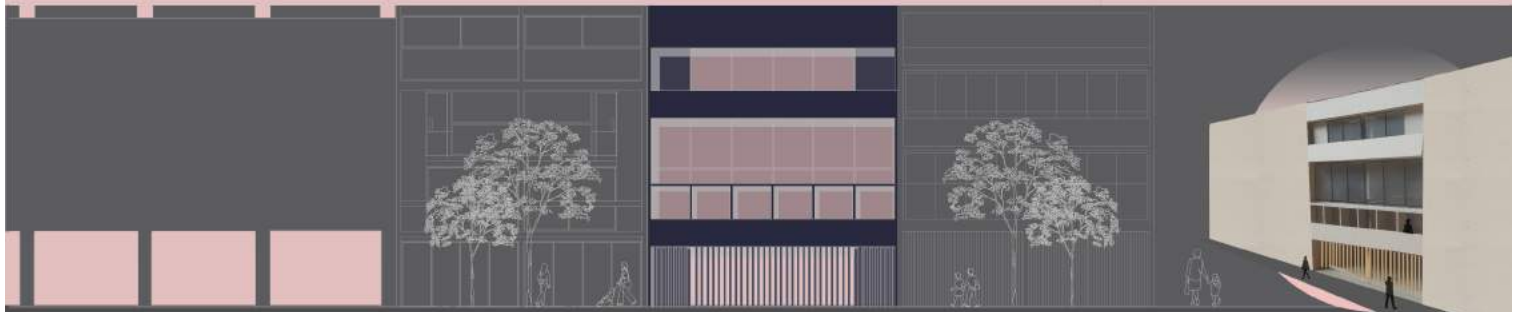

L07

FACHADA NORESTE

A+A

ARRESE
ALVAREZ

A 1
30 | 2021

ÁREA DE INTERVENCIÓN
D'ARSENAL F
UNIDAD AUTÓNOMA DE BUENOS AIRES

VIVIENDAS APAREADAS

ADJUNTO: Claudio Zlotnik
JTP: Mariana Quiroga
DISEÑO: Camilla Lirionis
DISEÑO: Yamila Granados