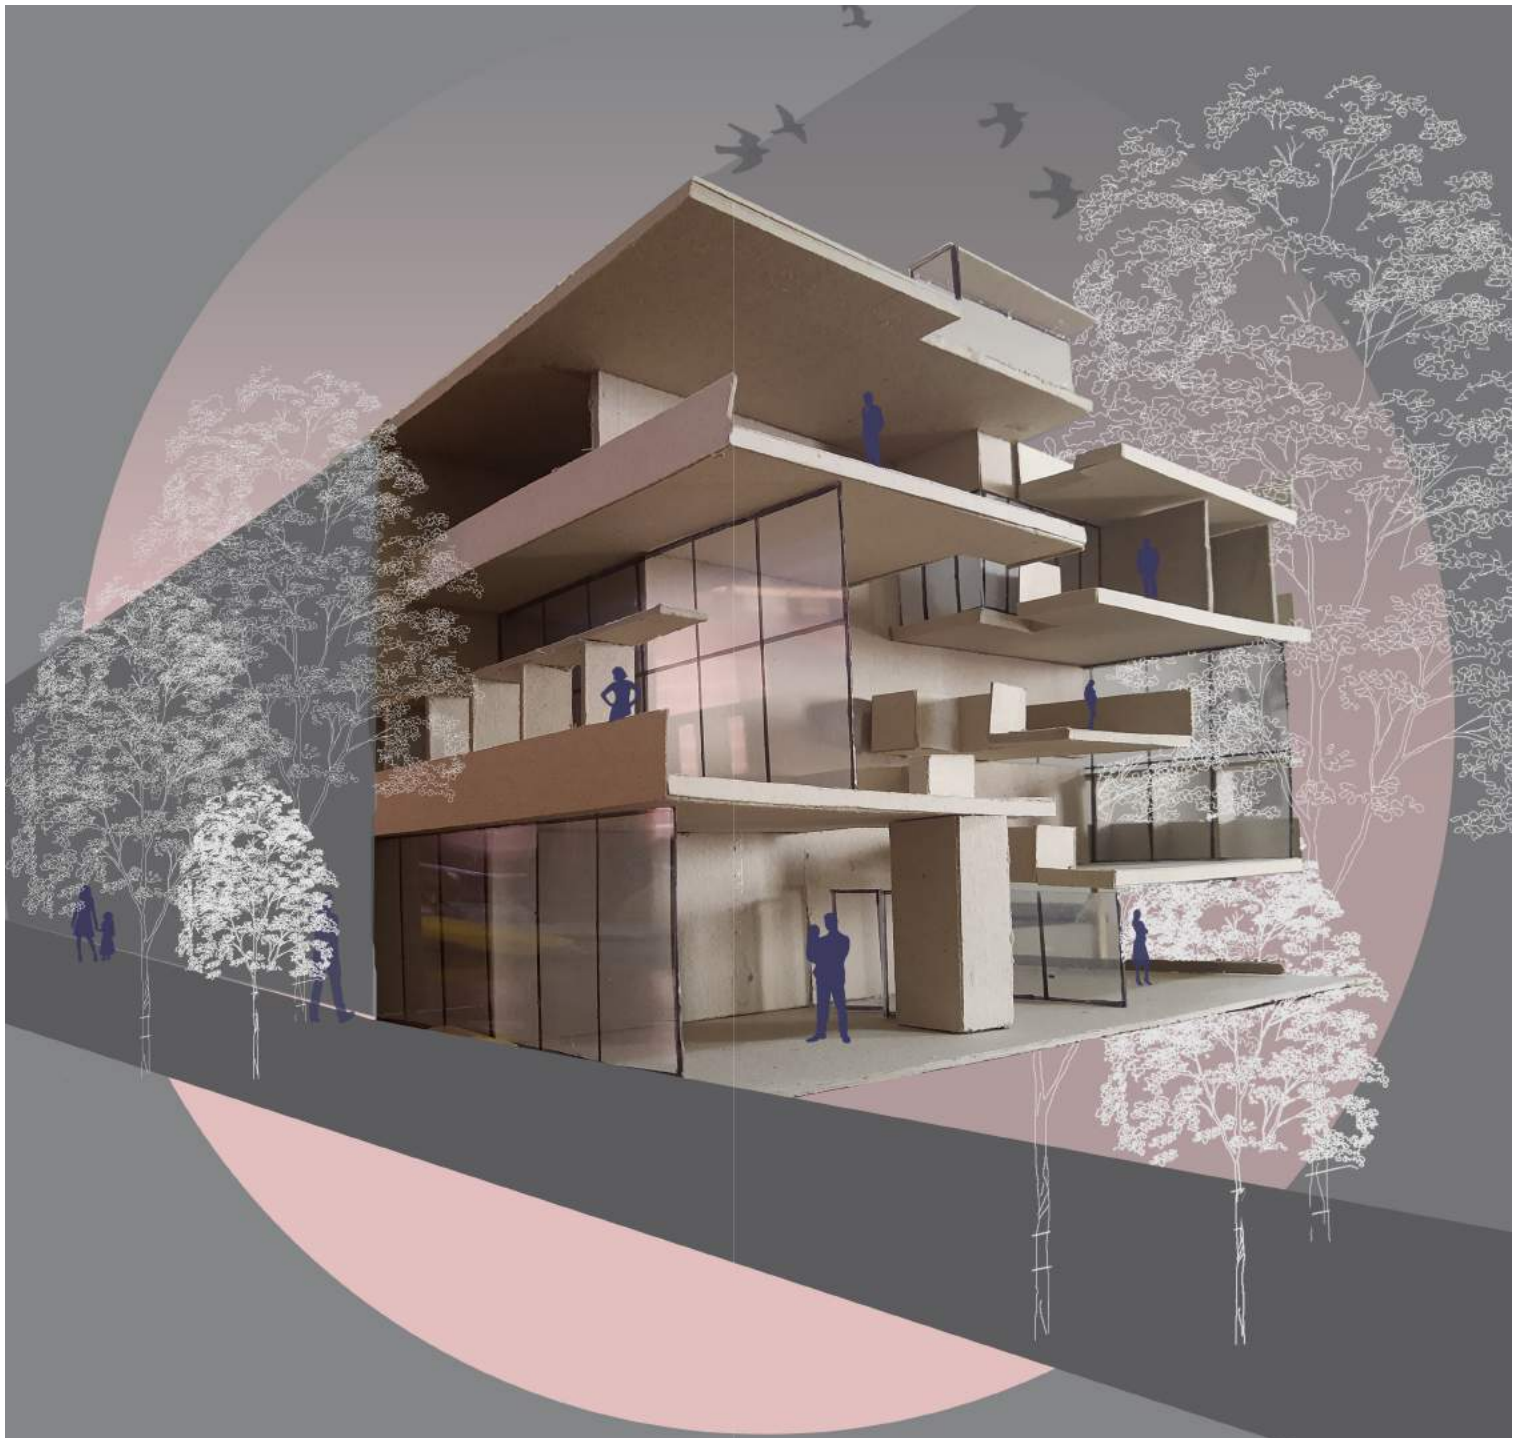

A+A

ARRESE
ALVAREZ

A 1
30 | 2021

VIVIENDAS APAREADAS

ALUMNX: Rossi Victoria

FOTO
1

L11