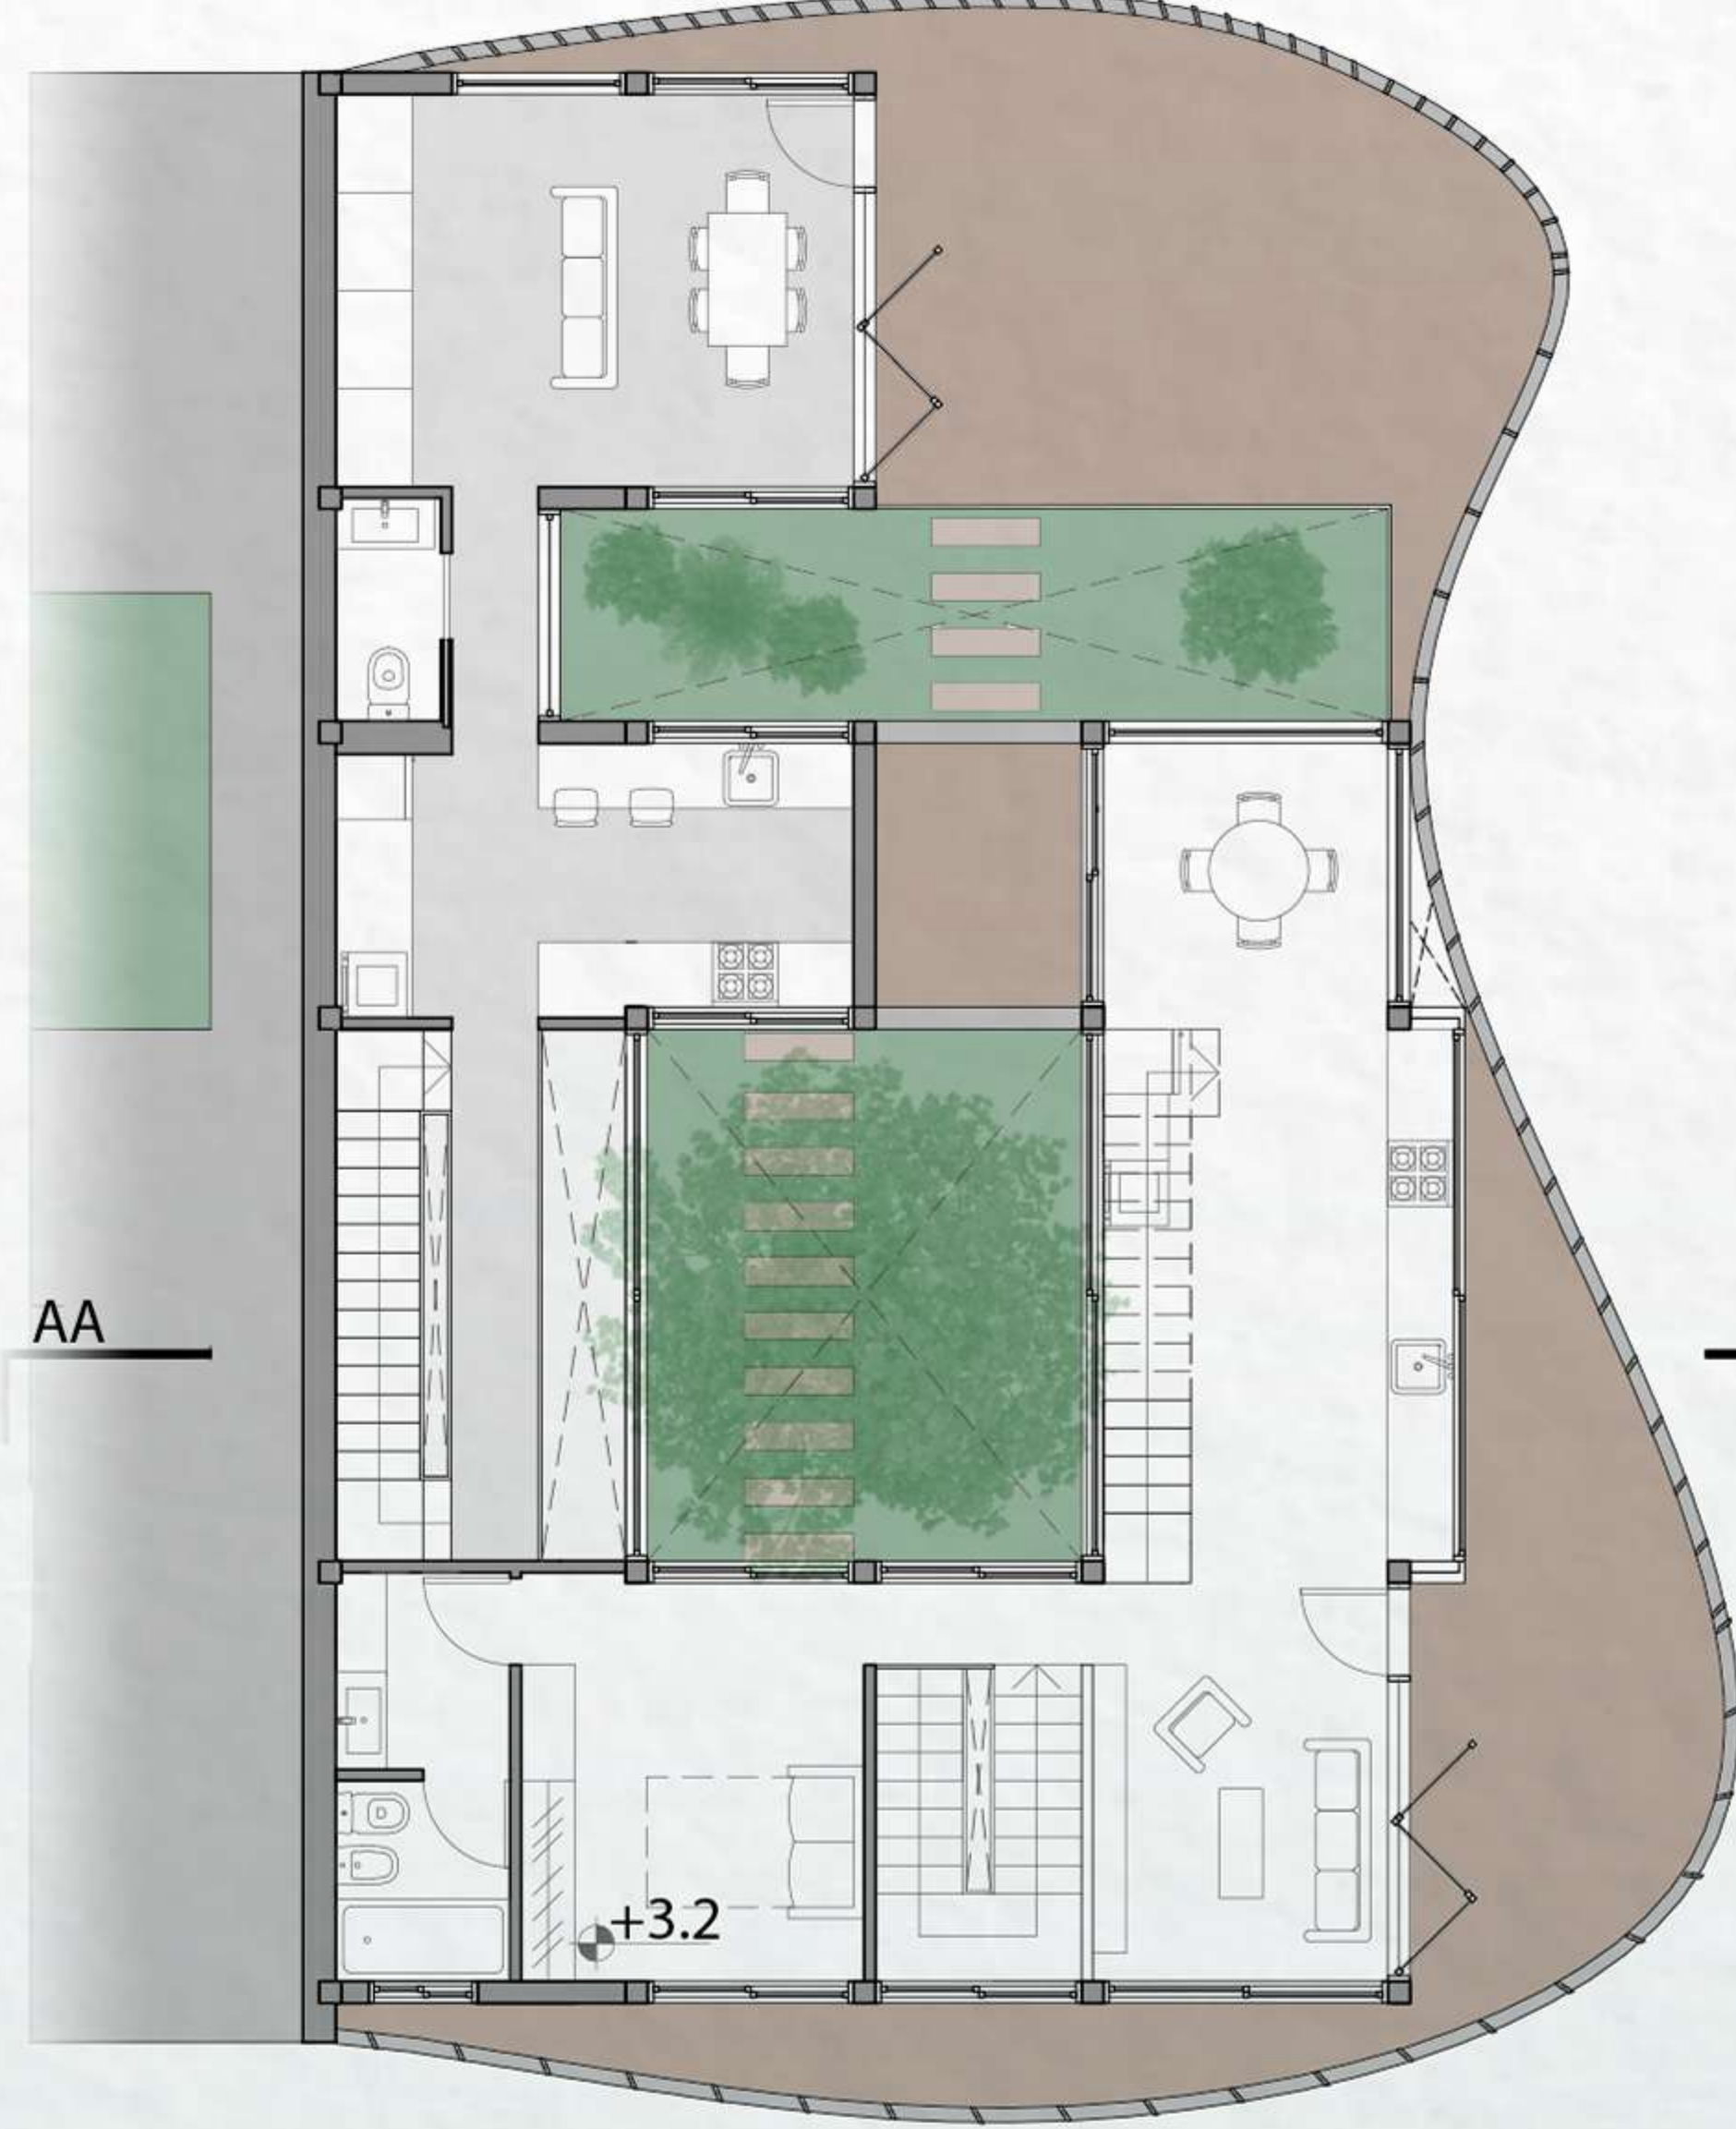

PLANTA BAJA
1:100

A+A ARRESE ALVAREZ

A 1
2C | 2021

ÁREA DE INTERVENCIÓN
D ARSENA F
CIUDAD AUTÓNOMA DE BUENOS AIRES

CASA DEL PUERTO

ADJUNTO: Claudio Zlotnik
JTP: Mariana Quiroga
DOCENTE: Marcos Tonelli y Reina Loffreda

ALUMNX: Luca Ciriani

L02

PRIMER PISO

SEGUNDO PISO

TERCER PISO