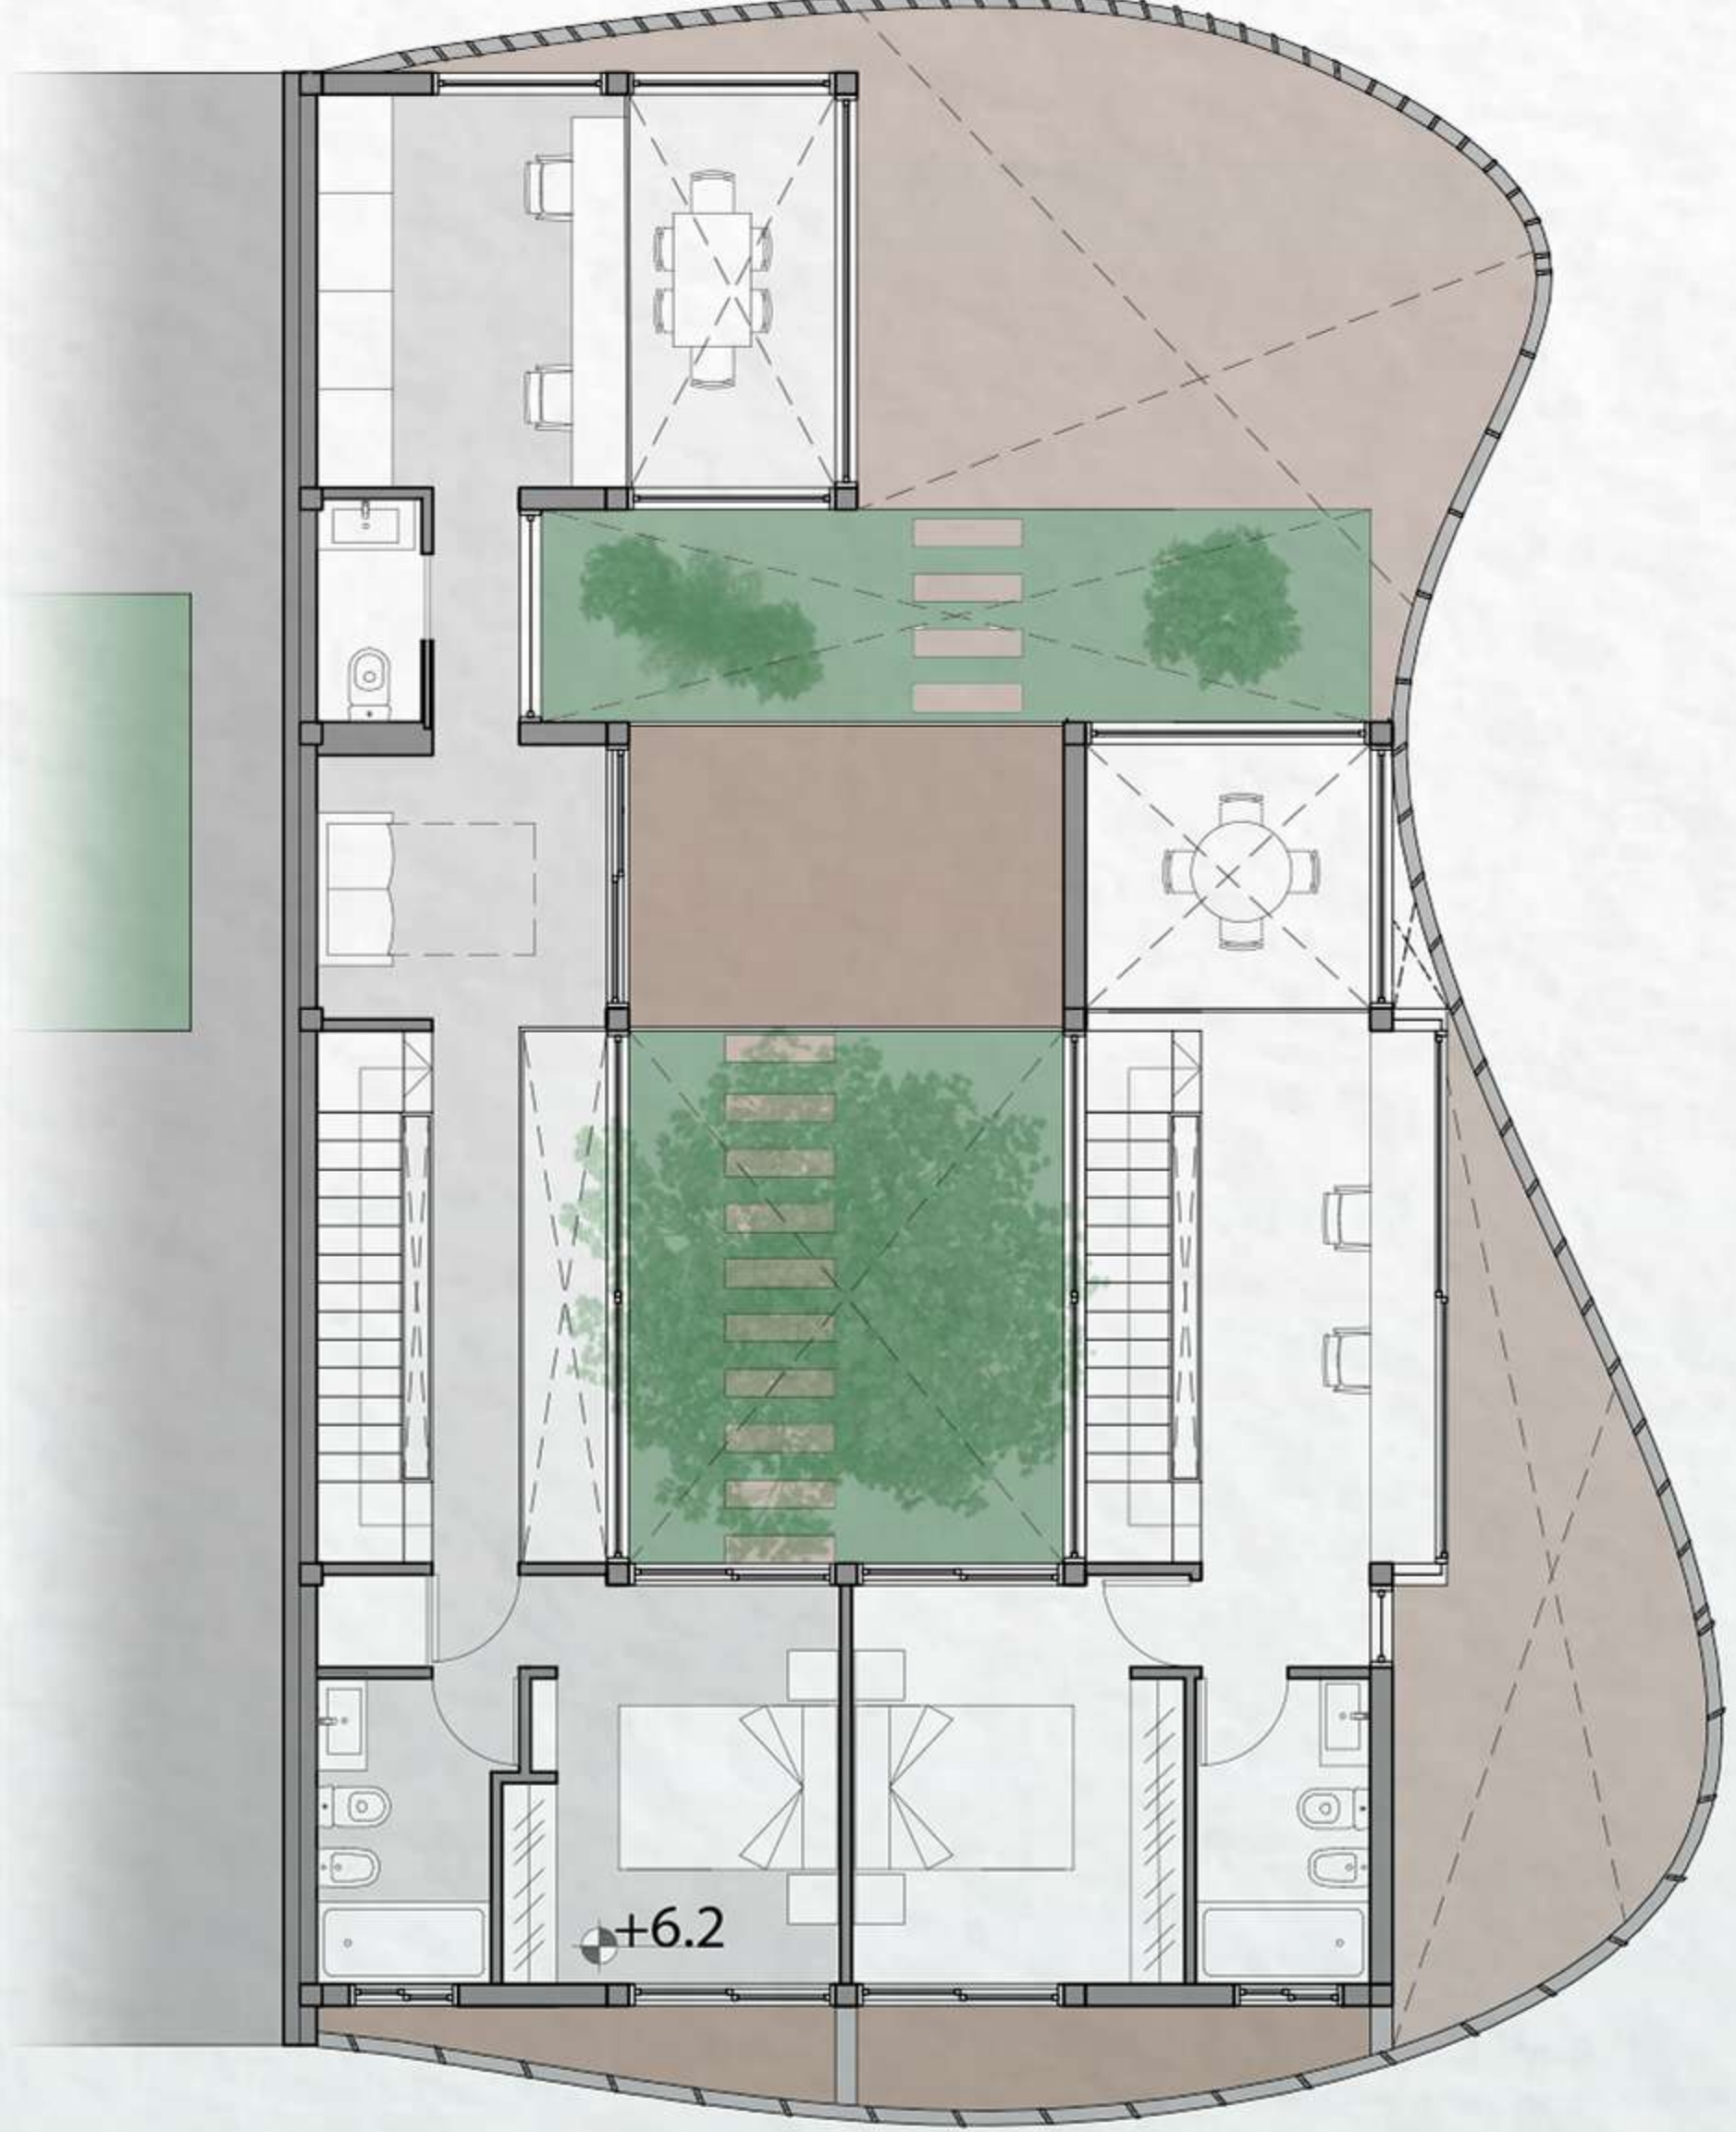

PLANTA BAJA
1:100

A+A ARRESE ALVAREZ

A 1
2C | 2021

ÁREA DE INTERVENCIÓN
D ARSENA F
CIUDAD AUTÓNOMA DE BUENOS AIRES

CASA DEL PUERTO

ADJUNTO: Claudio Zlotnik
JTP: Mariana Quiroga
DOCENTE: Marcos Tonelli y Reina Loffreda

ALUMNX: Luca Ciriani

L02

PRIMER PISO

SEGUNDO PISO

TERCER PISO